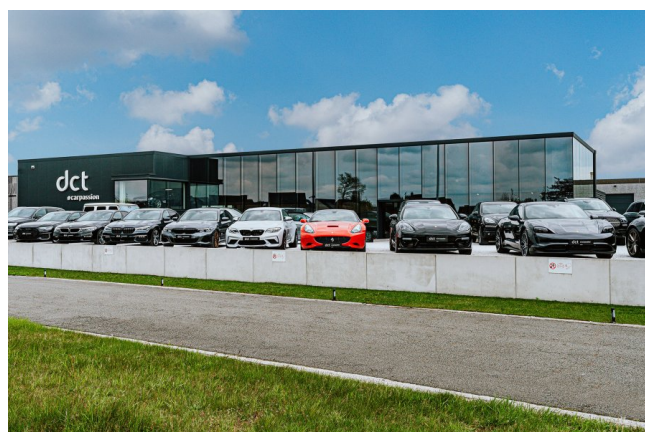

## MERCEDES-BENZ GLC 250

4-MATIC PANO LEATHER 360° OFF ROAD PACK

€ 27.900

**Bezoek deze wagen bij DCT Maldegem**