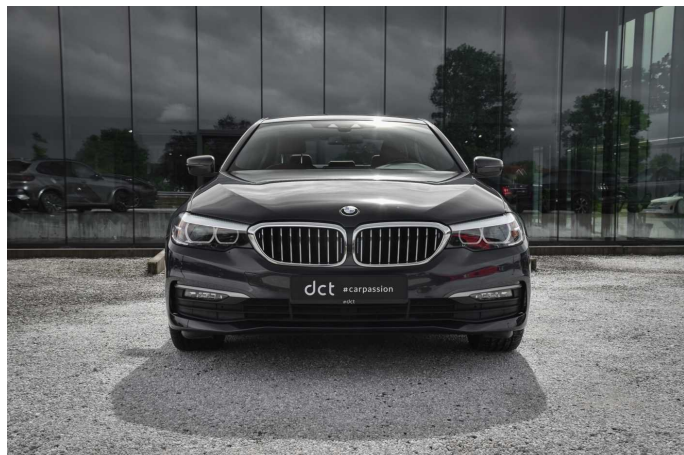

BMW 530 BERLINE

E PERFORM SPORTSEATS NAVI PRO HEATED SEATS

€ 20.900

Bezoek deze wagen bij DCT Maldegem

MALDEGEM

Industrielaan 9a
T +32 50 39 39 50
maldegem@dct.be
BTW BE 0847 915 701

SPECIFICATIES

Merk	BMW
Model	530 Berline
Eerste inschrijving	01/2019
Kilometerstand	127.535 km
Brandstof	Elektrisch / Benzine
Vermogen (kW/Pk)	135 kW / 183 Pk
Cylinder capaciteit	1998 cc
CO2 uitstoot	47 g/km
Transmissie	Automaat (8)
Carrosserie	Berline
Kleur	Grijs metaalkleur
BTW aftrekbaar	Nee
Prijs	€ 20.900

HIGHLIGHTS

- Sophisto Grey/ Leathet Dakota Cognac
- 255 Sports steeringwheel
- 2VB Tyres pression control
- 302 Alarm System
- 3AG Rear view camera
- 465 Folding rear seats
- 481 Sport seats
- 495 Heated front seats
- 4T8 Mirror pack
- 508 Park Distance Control
- 534 Climate control
- 609 Navigation Professional