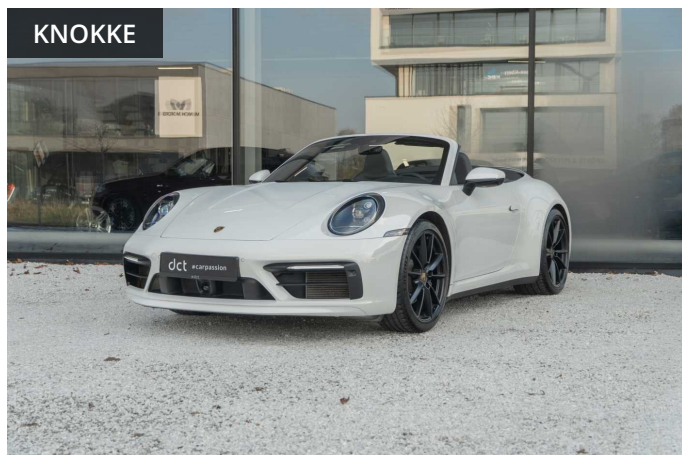

PORSCHE 992

CARRERA 2 CABRIO BOSE INNOVATIVE SPORTDESIGN ACC

€ 124.900

Bezoek deze wagen bij DCT Knokke

KNOKKE

Natiënlaan 110

T +32 490 56 98 99

knokke@dct.be

BTW BE 0847 915 701

SPECIFICATIES

Merk	Porsche
Model	992
Eerste inschrijving	04/2024
Kilometerstand	43.107 km
Brandstof	Benzine
Vermogen (kW/Pk)	283 kW / 384 Pk
Cylinder capaciteit	2981 cc
CO2 uitstoot	218 g/km
Transmissie	Automaat (8)
Carrosserie	Cabrio
Kleur	Wit metaalkleur
BTW aftrekbaar	Nee
Prijs	€ 124.900

Wens je deze wagen in een andere kleur of configuratie? Laat het ons weten en we gaan op zoek naar de juiste match!

HIGHLIGHTS

Porsche 992 Carrera 2 Cabrio - BOSE InnoDrive SportDesign ACC

- **0Q White - 1V Cabrio roof in black - Leather package in black**
-
- **KQ2 "PORSCHE" logo sprayed in high-gloss black**
- **46I 20/21 inch Carrera S wheels**
- **0I2 90 litre fuel tank**
- **9VL BOSE surround sound system**
- **6XV Electric folding exterior mirrors**
- **8IS LED headlights including Porsche Dynamic Light System Plus (PDLs Plus)**
- **2RB Model designation 911 in high-gloss black**
- **QE1 Storage compartment package**
- **KA6 Park Assist including surround view**
- **3V1 Porsche InnoDrive including adaptive cruise control**
- **7Y1 Lane change assist**
- **2D1 SportDesign package**
- **0P6 Sports tailpipes in black**
- **Q4Q Sports seats plus, electrically adjustable in four directions**
- **4A3 Seat heating, front**
- **2ZC Steering wheel heating**
- **1NX Wheels painted in satin black**
- **P14 Auto-dimming interior and exterior mirrors with integrated rain sensor**
- **Private Car - NO VAT Refundable**