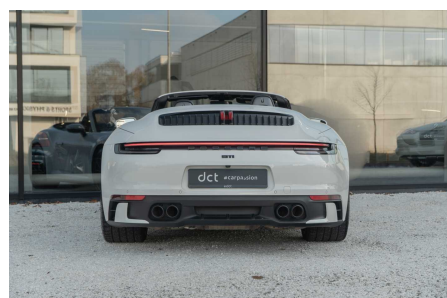

PORSCHE 992

CARRERA 2 CABRIO BOSE INNOVATIVE SPORTDESIGN ACC

€ 124.900

Bezoek deze wagen bij DCT Knokke

KNOKKE

Natiënlaan 110

T +32 490 56 98 99

knokke@dct.be

BTW BE 0847 915 701

SPECIFICATIES

Merk	Porsche
Model	992
Eerste inschrijving	04/2024
Kilometerstand	43.107 km
Brandstof	Benzine
Vermogen (kW/Pk)	283 kW / 384 Pk
Cylinder capaciteit	2981 cc
CO2 uitstoot	218 g/km
Transmissie	Automaat (8)
Carrosserie	Cabrio
Kleur	Wit metaalkleur
BTW aftrekbaar	Nee
Prijs	€ 124.900

Wens je deze wagen in een andere kleur of configuratie? Laat het ons weten en we gaan op zoek naar de juiste match!

HIGHLIGHTS

Porsche 992 Carrera 2 Cabrio - BOSE InnoDrive SportDesign ACC

- **0Q White - 1V Cabrio roof in black - Leather package in black**
-
- **KQ2 "PORSCHE" logo sprayed in high-gloss black**
- **46I 20/21 inch Carrera S wheels**
- **0I2 90 litre fuel tank**
- **9VL BOSE surround sound system**
- **6XV Electric folding exterior mirrors**
- **8IS LED headlights including Porsche Dynamic Light System Plus (PDLs Plus)**
- **2RB Model designation 911 in high-gloss black**
- **QE1 Storage compartment package**
- **KA6 Park Assist including surround view**
- **3V1 Porsche InnoDrive including adaptive cruise control**
- **7Y1 Lane change assist**
- **2D1 SportDesign package**
- **0P6 Sports tailpipes in black**
- **Q4Q Sports seats plus, electrically adjustable in four directions**
- **4A3 Seat heating, front**
- **2ZC Steering wheel heating**
- **1NX Wheels painted in satin black**
- **P14 Auto-dimming interior and exterior mirrors with integrated rain sensor**
- **Private Car - NO VAT Refundable**