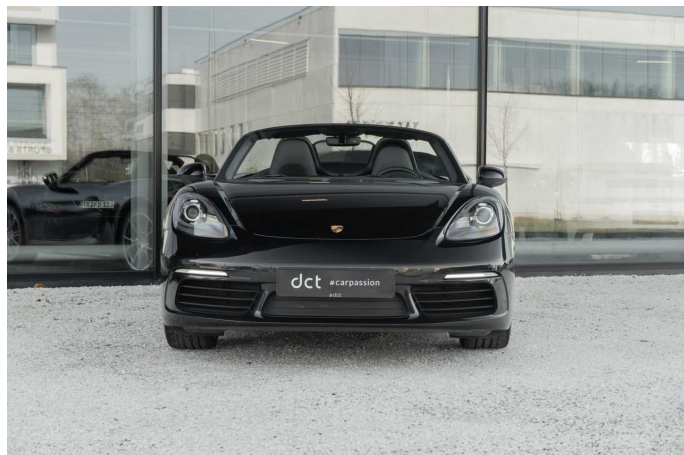

PORSCHE BOXSTER

S SPORTCHRONO PARKASSIST CRUISECONTROL

€ 58.900

Bezoek deze wagen bij DCT Wielsbeke

WIELSBEKE

Ooigemstraat 6

T +32 56 44 33 33

wielsbeke@dct.be

BTW BE 0479 929 967

SPECIFICATIES

Merk	Porsche
Model	Boxster
Eerste inschrijving	07/2016
Kilometerstand	59.987 km
Brandstof	Benzine
Vermogen (kW/Pk)	257 kW / 349 Pk
Cylinder capaciteit	2497 cc
CO2 uitstoot	167 g/km
Transmissie	Automaat (7)
Carrosserie	Cabrio
Kleur	Zwart metaalkleur
BTW aftrekbaar	Nee
Prijs	€ 58.900

Wens je deze wagen in een andere kleur of configuratie? Laat het ons weten en we gaan op zoek naar de juiste match!

HIGHLIGHTS

- **Porsche Boxster S - Sport Chrono ParkAssist Cruise Control**
- **2T Deep Black Metallic - Black leather interior with sports seats**
-
- **4C Black hood**
-
-
- **250 Porsche Doppelkupplung (PDK)**
- **342 Seat heating**
- **433 20-inch Carrera S wheels**
- **454 Cruise control**
- **573 Automatic air conditioning**
- **583 Smoker's package**
- **630 Light Design Package**
- **638 ParkAssist front and rear including camera**
- **658 Power steering plus**
- **7UG Porsche Communication Management (PCM) INCL. navigation module**
- **810 Floor mats**
- **IV2 Porsche Connect Plus**
- **P04 Sports seats plus (2-way adjustable, electric)**
- **P13 Auto-dimming interior/exterior mirrors with integrated rain sensor**
- **QR5 Sport Chrono Package**
- **Private Car - NO VAT Refundable**