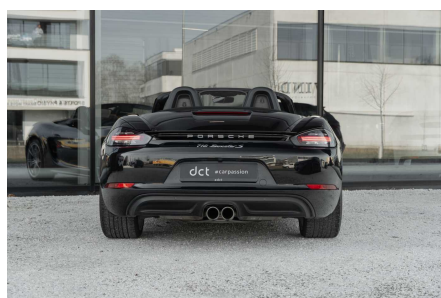

PORSCHE BOXSTER

S SPORTCHRONO PARKASSIST CRUISECONTROL

€ 58.900

Bezoek deze wagen bij DCT Wielsbeke

WIELSBEKE

Ooigemstraat 6

T +32 56 44 33 33

wielsbeke@dct.be

BTW BE 0479 929 967

SPECIFICATIES

Merk	Porsche
Model	Boxster
Eerste inschrijving	07/2016
Kilometerstand	59.987 km
Brandstof	Benzine
Vermogen (kW/Pk)	257 kW / 349 Pk
Cylinder capaciteit	2497 cc
CO2 uitstoot	167 g/km
Transmissie	Automaat (7)
Carrosserie	Cabrio
Kleur	Zwart metaalkleur
BTW aftrekbaar	Nee
Prijs	€ 58.900

Wens je deze wagen in een andere kleur of configuratie? Laat het ons weten en we gaan op zoek naar de juiste match!

HIGHLIGHTS

- **Porsche Boxster S - Sport Chrono ParkAssist Cruise Control**
- **2T Deep Black Metallic - Black leather interior with sports seats**
-
- **4C Black hood**
-
-
- **250 Porsche Doppelkupplung (PDK)**
- **342 Seat heating**
- **433 20-inch Carrera S wheels**
- **454 Cruise control**
- **573 Automatic air conditioning**
- **583 Smoker's package**
- **630 Light Design Package**
- **638 ParkAssist front and rear including camera**
- **658 Power steering plus**
- **7UG Porsche Communication Management (PCM) INCL. navigation module**
- **810 Floor mats**
- **IV2 Porsche Connect Plus**
- **P04 Sports seats plus (2-way adjustable, electric)**
- **P13 Auto-dimming interior/exterior mirrors with integrated rain sensor**
- **QR5 Sport Chrono Package**
- **Private Car - NO VAT Refundable**