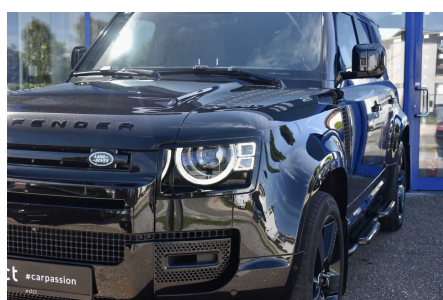

LAND ROVER DEFENDER

D300 X-DYNAMIC SE PANO HUD ACC 360° MERIDIAN

€ 94.900

Bezoek deze wagen bij DCT Brussels

BRUSSELS

Leuvensesteenweg 62

T +32 2 310 40 40

brussels@dct.be

BTW BE 0778 453 308

SPECIFICATIES

Merk	Land Rover
Model	Defender
Eerste inschrijving	11/2024
Kilometerstand	12.783 km
Brandstof	Diesel
Vermogen (kW/Pk)	221 kW / 300 Pk
Cylinder capaciteit	2996 cc
Transmissie	Automaat (8)
Carrosserie	Terreinwagen
Kleur	Zwart metaalkleur
BTW aftrekbaar	Ja
Prijs	€ 94.900

Wens je deze wagen in een andere kleur of configuratie? Laat het ons weten en we gaan op zoek naar de juiste match!

HIGHLIGHTS

- Land Rover 110 D300 X-Dynamic SE like new!
 - Panoramic open roof
 - Black pack
 - Meridian sound system
 - Electric seats with memory
 - Seat Heating
 - Seat ventilation
 - Steering wheel heating
 - Adaptive cruise control
 - Active lane assist
 - Blind spot assist
 - Head-up display
 - Park assist with surround view
 - Adaptive LED Headlights
 - Cold climate package
 - Convenience package
 - Towing package
-
- VAT refundable
 - Wagen is omgebouwd lichte vracht , achterbank aanwezig en mogelijk om terug om te bouwen