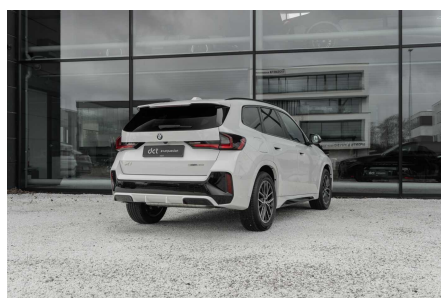

## BMW X1

SDRIVE 20I MPACK PANOROOOF ADAPTIVE HEADLIGHTS

€ 37.900

Bezoek deze wagen bij DCT Knokke