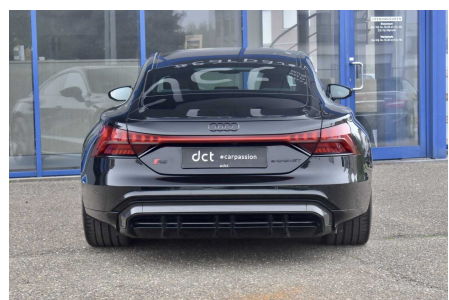

AUDI RS E-TRON GT

PANORAMA REAR AXLE ST. B&O HUD ACC CARBON

€ 84.900

Bezoek deze wagen bij DCT Brussels

BRUSSELS

Leuvensesteenweg 62

T +32 2 310 40 40

brussels@dct.be

BTW BE 0778 453 308

SPECIFICATIES

Merk	Audi
Model	RS e-tron GT
Eerste inschrijving	07/2024
Kilometerstand	9.863 km
Brandstof	Elektrisch
Vermogen (kW/Pk)	500 kW / 679 Pk
Transmissie	Automaat (1)
Carrosserie	Berline
Kleur	Zwart metaalkleur
BTW aftrekbaar	Ja
Prijs	€ 84.900

Wens je deze wagen in een andere kleur of configuratie? Laat het ons weten en we gaan op zoek naar de juiste match!

HIGHLIGHTS

- Audi E-tron GT RS 680pk
- Adaptive air suspension
- Alacantara leather steering wheel
- Panoramic glass roof
- Electric seats with memory (14-way)
- Seat Heating
- Seat ventilation
- Massage seats
- keyless entry & start
- Active lane assist
- Adaptive cruise control
- Blind spot assist
- Electric heated & folding mirrors
- active park assist with surround view
- LED taillights with animation
- Matrix LED headlights with audi Laser
- Bang & Olufsen surround sound system
- Rear axle steering/ all-wheel steering
- Head-up display
- Carbon interior & exterior package
- Privacy glass
- VAT refundable