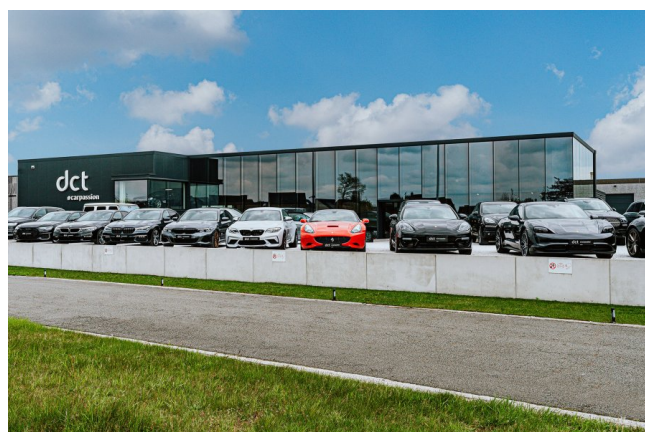

BMW M2 COUPÉ

3.0 SUNROOF SHADOW MEMORY PRIVACY

€ 65.900

Bezoek deze wagen bij DCT Maldegem

MALDEGEM

Industrielaan 9a

T +32 50 39 39 50

maldegem@dct.be

Wens je deze wagen in een andere kleur of configuratie? Laat het ons weten en we gaan op zoek naar de juiste match!

HIGHLIGHTS

ADDRESS - 9990 MALDEGEM - INDUSTRIELAAN 9a - BELGIUM - +32 50 39 39 50***

- Belgian Car/ First Owner
- Saphir Black/ Leather Black
- 1MB M Drive Pro
- 2T4 M sport dif
- 2TB Sport automatic gearbox
- 2VF Adaptive M suspension
- 302 Alarm System
- 3M5 M compound brakes red
- 3MF M shadow lights
- 403 Panoramic sunroof
- 420 Privacy glass
- 459 Electric seat with Memory
- 494 Heated seats
- 4GQ M safety belts
- 4UR Ambient Light
- 508 Park Distance Control
- 534 Digital Climate control 4 zone
- 544 Cruise control
- 552 Adaptive Led Headlights
- 654 DAB Tuner
- 676 Hifi Speakers
- 6C4 Connected Pack Professional
- 6NX Wireless charging
- 6U2 BMW Live Cockpit Plus
- 6WC Wide Screen Display
- 712 M Sportseats
- 760 M Shadow Line
- 7M9 M shadow line extended