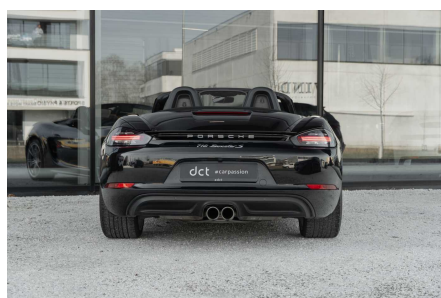

PORSCHE 718

S SPORTCHRONO PARKASSIST CRUISECONTROL

€ 58.900

Bezoek deze wagen bij DCT Wielsbeke

WIELSBEKE

Ooigemstraat 6

T +32 56 44 33 33

wielsbeke@dct.be

BTW BE 0479 929 967

SPECIFICATIES

Merk	Porsche
Model	718
Eerste inschrijving	07/2016
Kilometerstand	59.987 km
Brandstof	Benzine
Vermogen (kW/Pk)	257 kW / 349 Pk
Cylinder capaciteit	2497 cc
CO2 uitstoot	167 g/km
Transmissie	Automaat (7)
Carrosserie	Cabrio
Kleur	Zwart metaalkleur
BTW aftrekbaar	Nee
Prijs	€ 58.900

Wens je deze wagen in een andere kleur of configuratie? Laat het ons weten en we gaan op zoek naar de juiste match!

HIGHLIGHTS

- **Porsche Boxster S - Sport Chrono ParkAssist Cruise Control**
- **2T Deep Black Metallic**
- **4C Black hood**
- **Black leather interior with sports seats**
-
- **250 Porsche Doppelkupplung (PDK)**
- **342 Seat heating**
- **433 20-inch Carrera S wheels**
- **454 Cruise control**
- **573 Automatic air conditioning**
- **583 Smoker's package**
- **630 Light Design Package**
- **638 ParkAssist front and rear including camera**
- **658 Power steering plus**
- **7UG Porsche Communication Management (PCM) INCL. navigation module**
- **810 Floor mats**
- **IV2 Porsche Connect Plus**
- **P04 Sports seats plus (2-way adjustable, electric)**
- **P13 Auto-dimming interior/exterior mirrors with integrated rain sensor**
- **QR5 Sport Chrono Package**
- **Private Car - NO VAT Refundable**