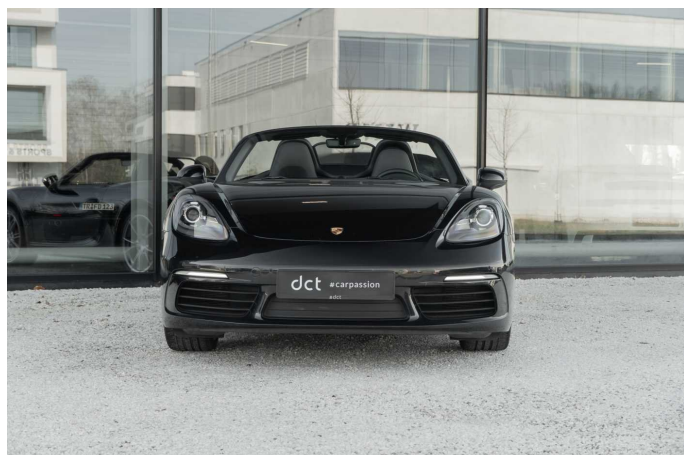

PORSCHE 718

S SPORTCHRONO PARKASSIST CRUISECONTROL

€ 58.900

Bezoek deze wagen bij DCT Wielsbeke

WIELSBEKE

Ooigemstraat 6

T +32 56 44 33 33

wielsbeke@dct.be

BTW BE 0479 929 967

SPECIFICATIES

Merk	Porsche
Model	718
Eerste inschrijving	07/2016
Kilometerstand	59.987 km
Brandstof	Benzine
Vermogen (kW/Pk)	257 kW / 349 Pk
Cylinder capaciteit	2497 cc
CO2 uitstoot	167 g/km
Transmissie	Automaat (7)
Carrosserie	Cabrio
Kleur	Zwart metaalkleur
BTW aftrekbaar	Nee
Prijs	€ 58.900

Wens je deze wagen in een andere kleur of configuratie? Laat het ons weten en we gaan op zoek naar de juiste match!

HIGHLIGHTS

- **Porsche Boxster S - Sport Chrono ParkAssist Cruise Control**
- **2T Deep Black Metallic**
- **4C Black hood**
- **Black leather interior with sports seats**
-
- **250 Porsche Doppelkupplung (PDK)**
- **342 Seat heating**
- **433 20-inch Carrera S wheels**
- **454 Cruise control**
- **573 Automatic air conditioning**
- **583 Smoker's package**
- **630 Light Design Package**
- **638 ParkAssist front and rear including camera**
- **658 Power steering plus**
- **7UG Porsche Communication Management (PCM) INCL. navigation module**
- **810 Floor mats**
- **IV2 Porsche Connect Plus**
- **P04 Sports seats plus (2-way adjustable, electric)**
- **P13 Auto-dimming interior/exterior mirrors with integrated rain sensor**
- **QR5 Sport Chrono Package**
- **Private Car - NO VAT Refundable**