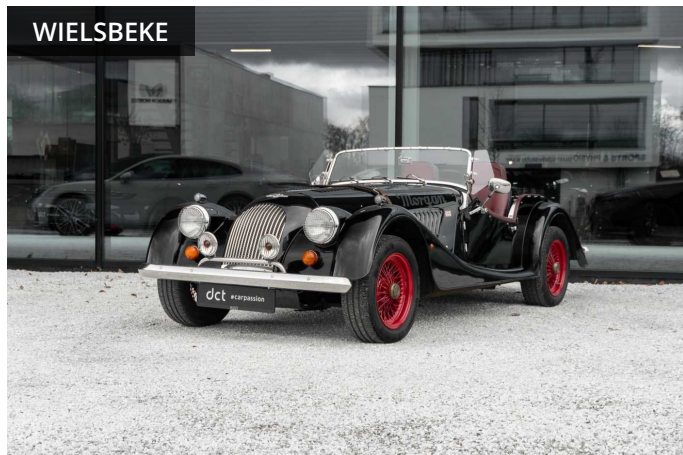

MORGAN 4/4

LOWLINE VERY NICE CONDITION! LOW MILEAGE!

€ 39.900

Bezoek deze wagen bij DCT Wielsbeke

WIELSBEKE

Ooigemstraat 6

T +32 56 44 33 33

wielsbeke@dct.be

BTW BE 0479 929 967

SPECIFICATIES

Merk	Morgan
Model	4/4
Eerste inschrijving	07/2001
Kilometerstand	55.574 km
Brandstof	Benzine
Vermogen (kW/Pk)	84 kW / 114 Pk
Cylinder capaciteit	1798 cc
CO2 uitstoot	183 g/km
Transmissie	Handgeschakeld (5)
Carrosserie	Cabrio
Kleur	Zwart metaalkleur
BTW aftrekbaar	Nee
Prijs	€ 39.900

Wens je deze wagen in een andere kleur of configuratie? Laat het ons weten en we gaan op zoek naar de juiste match!

HIGHLIGHTS

▪ Morgan 4/4 LowLine

What "Lowline" Means "Lowline" refers to a lower chassis and suspension setup, giving the car:

- A lower ride height
- A more aggressive, sporty stance
- Slightly improved handling due to a lower center of gravity
- It keeps the traditional narrow body and vintage proportions but looks noticeably more planted than the standard 4/4.