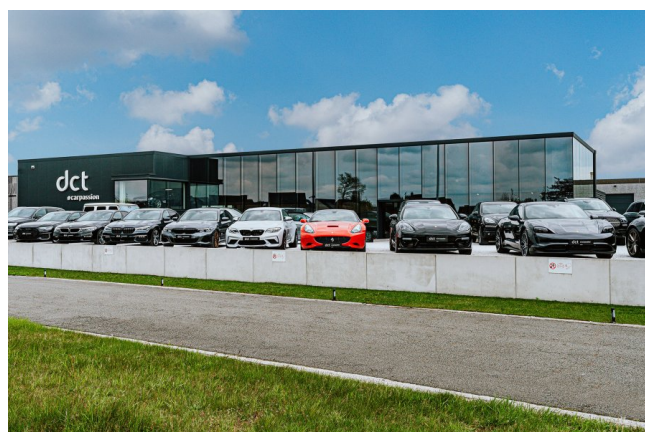

MERCEDES-BENZ A 220

AMG HEATED SEATS ACTIVE PARKING AMBI LIGHT

€ 26.900

Bezoek deze wagen bij DCT Maldegem

MALDEGEM

Industrielaan 9a

T +32 50 39 39 50

maldegem@dct.be

Wens je deze wagen in een andere kleur of configuratie? Laat het ons weten en we gaan op zoek naar de juiste match!

HIGHLIGHTS

ADDRESS - 9990 MALDEGEM - INDUSTRIELAAN 9a - BELGIUM - +32 50 39 39 50***

- 191 Cosmos Black/ Leather-Alcantara Black
- 213 Servo tronic
- 235 Active Parking Aid
- 243 Active Lane Assist
- 258 Collision Assist
- 310 Double cupholder
- 365 Navigation Hard Disk
- 429 7-Automatic gearbox
- 431 Shift Paddles
- 440 Cruise control
- 475 Tyre pression monitoring
- 500 Electric folding mirrors
- 513 Trafic sign recognition
- 51U Black roof trim
- 580 Climate control
- 772 AMG sport package
- 873 Heated Front seats
- 875 Heated windscreen wash
- 877 Ambient Light
- 950 AMG Line
- RQS 18" AMG wheels
- U59 Seat comfort pack