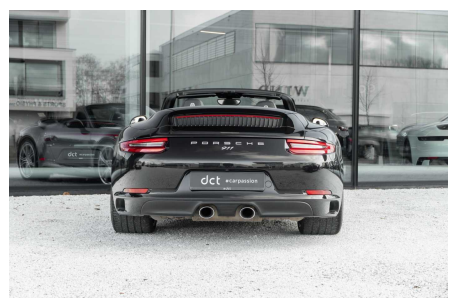

PORSCHE 991

C2 CABRIO 14 WAYSEATS SPORTEXHAUST BOSE PDK

€ 89.900

Bezoek deze wagen bij DCT Wielsbeke

WIELSBEKE

Ooigemstraat 6

T +32 56 44 33 33

wielsbeke@dct.be

BTW BE 0479 929 967

SPECIFICATIES

Merk	Porsche
Model	991
Eerste inschrijving	02/2017
Kilometerstand	90.802 km
Brandstof	Benzine
Vermogen (kW/Pk)	272 kW / 369 Pk
Cylinder capaciteit	2981 cc
CO2 uitstoot	195 g/km
Transmissie	Automaat (7)
Carrosserie	Cabrio
Kleur	Zwart metaalkleur
BTW aftrekbaar	Nee
Prijs	€ 89.900

Wens je deze wagen in een andere kleur of configuratie? Laat het ons weten en we gaan op zoek naar de juiste match!

HIGHLIGHTS

- **Porsche 911 991 Carrera 2 Cabrio - Full Porsche Service history**
- **Deepblack metallic - Black leather interior**
- **2T Deep Black Metallic**
- **1V Convertible top black**
- **Leather black**
- **433 20-inch Carrera S wheels**
- **581 Luggage net in passenger footwell**
- **603 Bi-Xenon lights including Porsche Dynamic Light System(PDLS)**
- **9VL Bose surround sound system**
- **454 Cruise control**
- **QV3 Digital radio**
- **631 Maximum speed indicator**
- **911 Model designation '911'**
- **489 Multifunction and steering wheel heating**
- **638 ParkAssist front and rear including camera**
- **250 Porsche Doppelkupplung (PDK)**
- **583 Smoker's package**
- **529 SportDesign mirrors painted in exterior colour**
- **176 Sports exhaust system**
- **342 Seat heating**
- **658 Power steering plus**
- **810 Floor mats**
- **P06 Fully electrically adjustable sports seats (14-way adjustable, electric with memory package)**
- **567 Windscreen with grey band**
- **P13 Auto-dimming interior/exterior mirrors with integrated rain sensor**
-
- **Private Car - NO VAT Refundable**