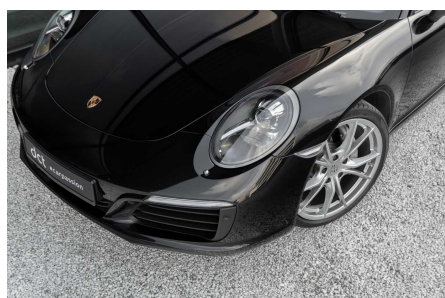

PORSCHE 991

C2 CABRIO 14 WAYSEATS SPORTEXHAUST BOSE PDK

€ 89.900

Bezoek deze wagen bij DCT Wielsbeke

WIELSBEKE

Ooigemstraat 6

T +32 56 44 33 33

wielsbeke@dct.be

BTW BE 0479 929 967

SPECIFICATIES

Merk	Porsche
Model	991
Eerste inschrijving	02/2017
Kilometerstand	90.802 km
Brandstof	Benzine
Vermogen (kW/Pk)	272 kW / 369 Pk
Cylinder capaciteit	2981 cc
CO2 uitstoot	195 g/km
Transmissie	Automaat (7)
Carrosserie	Cabrio
Kleur	Zwart metaalkleur
BTW aftrekbaar	Nee
Prijs	€ 89.900

Wens je deze wagen in een andere kleur of configuratie? Laat het ons weten en we gaan op zoek naar de juiste match!

HIGHLIGHTS

- **Porsche 911 991 Carrera 2 Cabrio - Full Porsche Service history**
- **Deepblack metallic - Black leather interior**
- **2T Deep Black Metallic**
- **1V Convertible top black**
- **Leather black**
- **433 20-inch Carrera S wheels**
- **581 Luggage net in passenger footwell**
- **603 Bi-Xenon lights including Porsche Dynamic Light System(PDLS)**
- **9VL Bose surround sound system**
- **454 Cruise control**
- **QV3 Digital radio**
- **631 Maximum speed indicator**
- **911 Model designation '911'**
- **489 Multifunction and steering wheel heating**
- **638 ParkAssist front and rear including camera**
- **250 Porsche Doppelkupplung (PDK)**
- **583 Smoker's package**
- **529 SportDesign mirrors painted in exterior colour**
- **176 Sports exhaust system**
- **342 Seat heating**
- **658 Power steering plus**
- **810 Floor mats**
- **P06 Fully electrically adjustable sports seats (14-way adjustable, electric with memory package)**
- **567 Windscreen with grey band**
- **P13 Auto-dimming interior/exterior mirrors with integrated rain sensor**
-
- **Private Car - NO VAT Refundable**