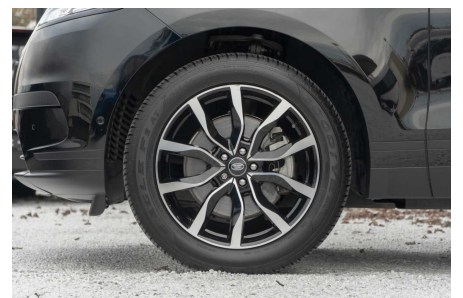

LAND ROVER RANGE ROVER VELAR

PANO 360° CARPLAY 20'ALU LED

€ 47.900

Bezoek deze wagen bij DCT Wielsbeke

WIELSBEKE

Ooigemstraat 6

T +32 56 44 33 33

wielsbeke@dct.be

BTW BE 0479 929 967

SPECIFICATIES

Merk	Land Rover
Model	Range Rover Velar
Eerste inschrijving	05/2021
Kilometerstand	28.441 km
Brandstof	Diesel
Vermogen (kW/Pk)	150 kW / 203 Pk
Cylinder capaciteit	1997 cc
CO2 uitstoot	139 g/km
Transmissie	Automaat (8)
Carrosserie	Terreinwagen
Kleur	Zwart metaalkleur
BTW aftrekbaar	Ja
Prijs	€ 47.900

Wens je deze wagen in een andere kleur of configuratie? Laat het ons weten en we gaan op zoek naar de juiste match!

HIGHLIGHTS

- **LAND ROVER RANGE ROVER VELAR**
 - Santorini black - Leather Black with contrast stitching
 - 2-zone air conditioning
 - Electric tailgate
 - Body-coloured exterior mirrors
 - Android Auto
 - Apple Carplay
 - Tyre pressure sensors
 - 3D surround view camera
 - Leather/suede seats
 - Electric/heated/folding/automatically dimming exterior mirrors
 - LED headlights
 - Front and rear parking assist + automatic braking function
 - Privacy glass
 - Heated driver/passenger seat
 - Start/stop system
 - Panorama Sunroof
- VAT Refundable