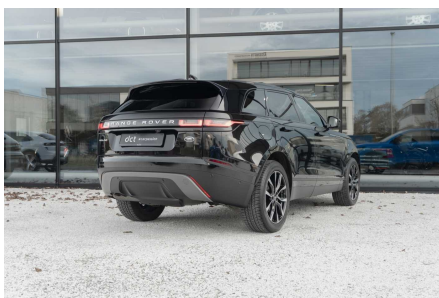

LAND ROVER RANGE ROVER VELAR

PANO 360° CARPLAY 20'ALU LED

€ 47.900

Bezoek deze wagen bij DCT Wielsbeke

WIELSBEKE

Ooigemstraat 6

T +32 56 44 33 33

wielsbeke@dct.be

BTW BE 0479 929 967

SPECIFICATIES

Merk	Land Rover
Model	Range Rover Velar
Eerste inschrijving	05/2021
Kilometerstand	28.441 km
Brandstof	Diesel
Vermogen (kW/Pk)	150 kW / 203 Pk
Cylinder capaciteit	1997 cc
CO2 uitstoot	139 g/km
Transmissie	Automaat (8)
Carrosserie	Terreinwagen
Kleur	Zwart metaalkleur
BTW aftrekbaar	Ja
Prijs	€ 47.900

Wens je deze wagen in een andere kleur of configuratie? Laat het ons weten en we gaan op zoek naar de juiste match!

HIGHLIGHTS

- **LAND ROVER RANGE ROVER VELAR**
 - Santorini black - Leather Black with contrast stitching
 - 2-zone air conditioning
 - Electric tailgate
 - Body-coloured exterior mirrors
 - Android Auto
 - Apple Carplay
 - Tyre pressure sensors
 - 3D surround view camera
 - Leather/suede seats
 - Electric/heated/folding/automatically dimming exterior mirrors
 - LED headlights
 - Front and rear parking assist + automatic braking function
 - Privacy glass
 - Heated driver/passenger seat
 - Start/stop system
 - Panorama Sunroof
- VAT Refundable