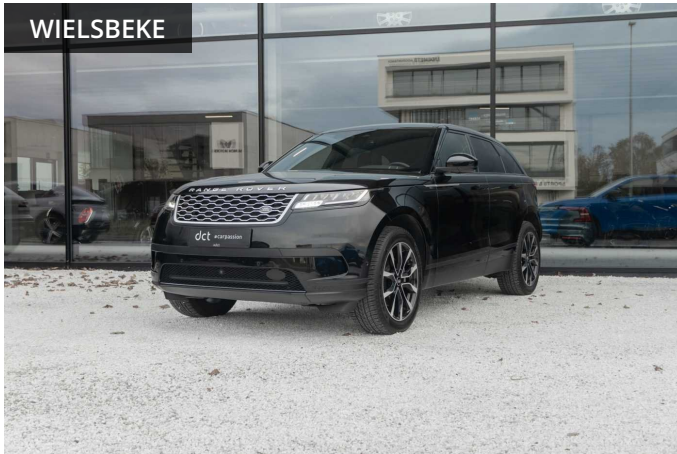

LAND ROVER RANGE ROVER VELAR

PANO 360° CARPLAY 20'ALU LED

€ 47.900

Bezoek deze wagen bij DCT Wielsbeke

WIELSBEKE

Ooigemstraat 6

T +32 56 44 33 33

wielsbeke@dct.be

BTW BE 0479 929 967

SPECIFICATIES

Merk	Land Rover
Model	Range Rover Velar
Eerste inschrijving	05/2021
Kilometerstand	28.441 km
Brandstof	Diesel
Vermogen (kW/Pk)	150 kW / 203 Pk
Cylinder capaciteit	1997 cc
CO2 uitstoot	139 g/km
Transmissie	Automaat (8)
Carrosserie	Terreinwagen
Kleur	Zwart metaalkleur
BTW aftrekbaar	Ja
Prijs	€ 47.900

Wens je deze wagen in een andere kleur of configuratie? Laat het ons weten en we gaan op zoek naar de juiste match!

HIGHLIGHTS

- **LAND ROVER RANGE ROVER VELAR**
 - Santorini black - Leather Black with contrast stitching
 - 2-zone air conditioning
 - Electric tailgate
 - Body-coloured exterior mirrors
 - Android Auto
 - Apple Carplay
 - Tyre pressure sensors
 - 3D surround view camera
 - Leather/suede seats
 - Electric/heated/folding/automatically dimming exterior mirrors
 - LED headlights
 - Front and rear parking assist + automatic braking function
 - Privacy glass
 - Heated driver/passenger seat
 - Start/stop system
 - Panorama Sunroof
- VAT Refundable