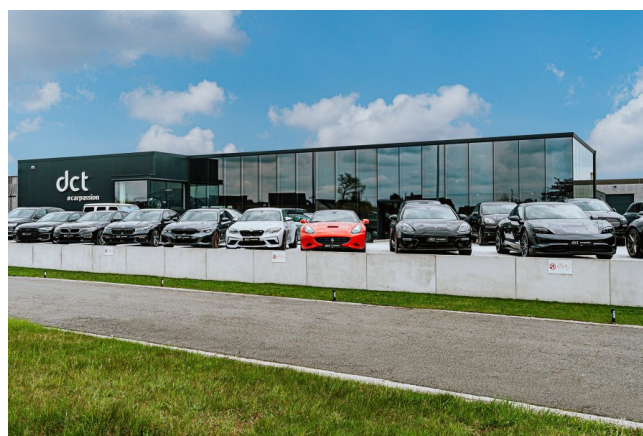

BENTLEY CONTINENTAL GTC

W12 FIRST ONWER **42466KM**

€ 76.900

Bezoek deze wagen bij DCT Maldegem

MALDEGEM

Industrielaan 9a
T +32 50 39 39 50
maldegem@dct.be
BTW BE 0847 915 701

SPECIFICATIES

Merk	Bentley
Model	Continental GTC
Eerste inschrijving	03/2010
Kilometerstand	42.604 km
Brandstof	Benzine
Vermogen (kW/Pk)	412 kW / 560 Pk
Cylinder capaciteit	5998 cc
CO2 uitstoot	396 g/km
Transmissie	Automaat (6)
Carrosserie	Cabrio
Kleur	Wit metaalkleur
BTW aftrekbaar	Nee
Prijs	€ 76.900

Wens je deze wagen in een andere kleur of configuratie? Laat het ons weten en we gaan op zoek naar de juiste match!

HIGHLIGHTS

- **EXCEPTIONAL OPPORTUNITY**
- **BELGIAN CAR / 1 OWNER**
- **ONLY 42.604KM**
-
- **FULL SERVICE HISTORY BY BENTLEY BRUSSELS**
- **ALL INVOICES FROM NEW AVAILABLE**
- **LAST SERVICE DONE 29/06/2023**
-
- **WHITE SAND METALLIC**
- **FULL LEATHER BURNT OAK**
- **WOOD & LEATHER STEERING WHEEL**
- **ADAPTIVE CRUISE CONTROL**
- **ROOF COLOR DARK BROWN**
- **MULLINER ALLOY FUEL FILLER CAP**
- **DARK BURR WALNUT TRIM**
- **VENEERED DOOR PANELS**
- **CONTRAST STITCHING**
- **CAR COVER**
- **WIND SCREEN**
- **REARVIEW CAMERA**
- **POWER LIFTED TAILGATE**
- **CONVENIENCE PACK**