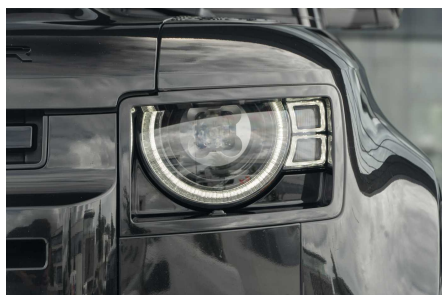

LAND ROVER DEFENDER

D250 X-DYNAMIC 22' WHEELS 360° CAMERA MERIDIAN

€ 52.900

Visitez cette voiture à DCT Wielsbeke

WIELSBEKE

Ooigemstraat 6

T +32 56 44 33 33

wielsbeke@dct.be

BTW BE 0479 929 967

CARACTÉRISTIQUES

Fabricant	Land Rover
Modèle	Defender
Première immatriculation	09/2022
Kilométrage	115.321 km
Type de carburant	Diesel
La puissance du moteur (kW/Pk)	184 kW / 250 Pk
Cylindrée	2996 cc
émissions de CO2	200 g/km
Transmission	Automatique (8)
Style corporel	SUV
Couleur	Noir peinture métallisée
TVA deductible	Oui
Prix	€ 52.900

Souhaitez-vous cette voiture dans une couleur ou une configuration différente? Faites-le nous savoir et nous chercherons le bon match!

POINTS FORTS

- Land Rover Defender 110 D250 - 22" Wheels 360° Camera Meridian
- Santorini black exterior
- Black leather interior
- 12-way heated, electric memory front seats with 2-way manual headrests
- Cold climate convenience pack
- Body coloured roof
- Driver Assist pack
- Leather gearshift
- Standard leather steering wheel
- Capability plus pack
- Extended black exterior pack
- Off-road pack
- X-dynamic
- Privacy glass
- 22 INCH Wheels
- 360° Parking aid
- ACC + Stop/GO
- Auto high beam assist
- Heated front seats
- Meridian sound system
- Rear protection assist
- 2 zone Airconditioning
- Apple Carplay
- Auto Terrain Response
- Blind spot assist
- 10" infotainment screen
- Heated steering wheel
- Heated front window
- Keyless Entry/start
- Interior mirror automatically dimming
- Tyre pressure monitoring system
-
- VAT Refundable