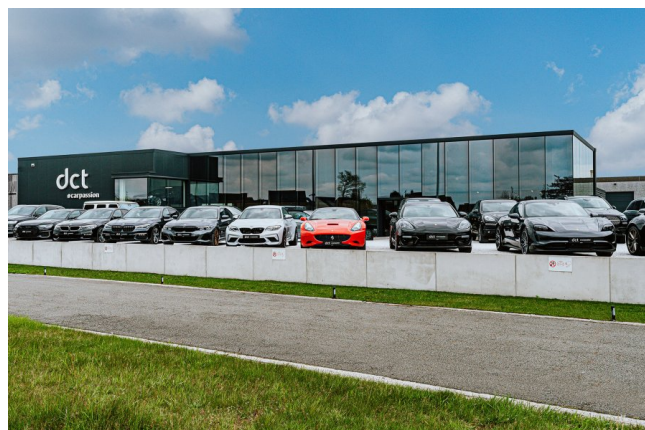

MERCEDES-BENZ GLC 250

4-MATIC PANO LEATHER 360° OFF ROAD PACK

€ 27.900

Visitez cette voiture à DCT Maldegem

MALDEGEM

Industrielaan 9a

T +32 50 39 39 50

maldegem@dct.be

BTW BE 0847 915 701

CARACTÉRISTIQUES

Fabricant	Mercedes-Benz
Modèle	GLC 250
Première immatriculation	02/2019
Kilométrage	91.257 km
Type de carburant	Essence
La puissance du moteur (kW/Pk)	155 kW / 210 Pk
Cylindrée	1991 cc
émissions de CO2	162 g/km
Transmission	Automatique (9)
Style corporel	Break
Couleur	Gris peinture métallisée
TVA deductible	Non
Prix	€ 27.900

POINTS FORTS

- Seleniet Grey/ Leather Brown
- 234 Blind Spot assist
- 235 Active Parking System
- 357 SD Navigation
- 413 Panoramic sunroof
- 421 Automatic Gearbox 9
- 430 Off Road Pack
- 440 Cruise control
- 500 Electric folding mirrors
- 360° Camera
- 51U Black roof interior
- 537 DAB Tuner
- 580 Climate control
- 840 Privacy glass
- 873 Heated seats front
- 877 Ambient light
- 890 Electric boot
- 900 Chroom Pack