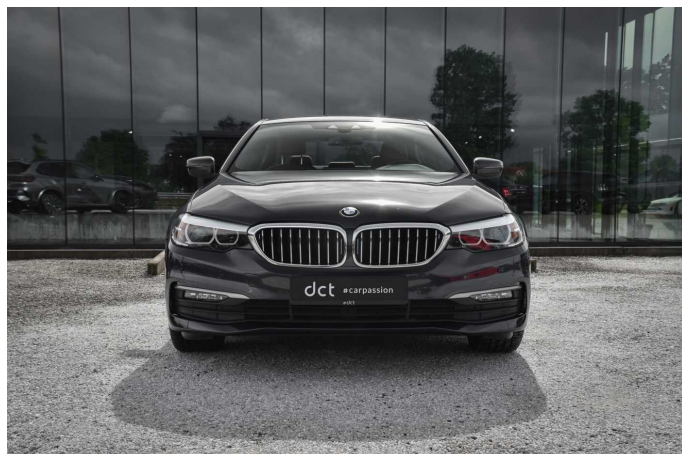

BMW 530 SALOON

E PERFORM SPORTSEATS NAVI PRO HEATED SEATS

€ 20.900

Visitez cette voiture à DCT Maldegem

MALDEGEM

Industrielaan 9a
T +32 50 39 39 50
maldegem@dct.be
BTW BE 0847 915 701

CARACTÉRISTIQUES

Fabricant	BMW
Modèle	530 Saloon
Première immatriculation	01/2019
Kilométrage	127.535 km
Type de carburant	Electrique / Essence
La puissance du moteur (kW/Pk)	135 kW / 183 Pk
Cylindrée	1998 cc
émissions de CO2	47 g/km
Transmission	Automatique (8)
Style corporel	Berline
Couleur	Gris peinture métallisée
TVA deductible	Non
Prix	€ 20.900

POINTS FORTS

- Sophisto Grey/ Leathet Dakota Cognac
- 255 Sports steeringwheel
- 2VB Tyres pression control
- 302 Alarm System
- 3AG Rear view camera
- 465 Folding rear seats
- 481 Sport seats
- 495 Heated front seats
- 4T8 Mirror pack
- 508 Park Distance Control
- 534 Climate control
- 609 Navigation Professional