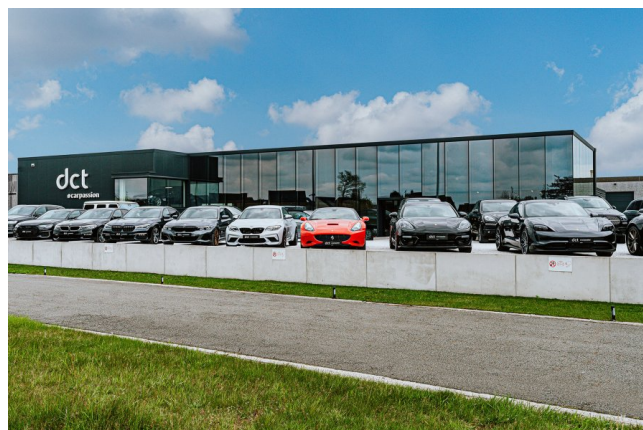

PORSCHE 911

3.0 COUPÉ PDK LIFT CHRONO SPORTEXHAUST SUNROOF

€ 91.900

Visitez cette voiture à DCT Maldegem

MALDEGEM

Industrielaan 9a

T +32 50 39 39 50

maldegem@dct.be

BTW BE 0847 915 701

CARACTÉRISTIQUES

Fabricant	Porsche
Modèle	911
Première immatriculation	05/2016
Kilométrage	74.743 km
Type de carburant	Super
La puissance du moteur (kW/Pk)	272 kW / 369 Pk
Cylindrée	2981 cc
émissions de CO2	169 g/km
Transmission	Automatique (7)
Style corporel	Coupé
Couleur	Noir solid
TVA deductible	Non
Prix	€ 91.900

Souhaitez-vous cette voiture dans une couleur ou une configuration différente? Faites-le nous savoir et nous chercherons le bon match!

POINTS FORTS

- Top Configuration
- Black / Full leather balck
- 433 20" Carrera S wheels
- 454 Cruise control
- 748 Eelctric folding mirrors
- 651 Electric Sunroof
- 559 Chroom window trim
- EKC Extended Leather Package Interior
- 602 LED lights includ. Porsche Dynamic Lights Plus
- 474 LIFT Front Axle
- 489 Multifunctional steering wheel
- 636 Park Assist Front and Rear
- 250 PDK automatic gearbox
- CWL Porsche sign in color
- 457 Lane assist
- QR5 Sport Chrono Package
- 176 Sport Exhaust
- 541 Seat Ventilation
- 342 Heated seats + heated steeringwheel