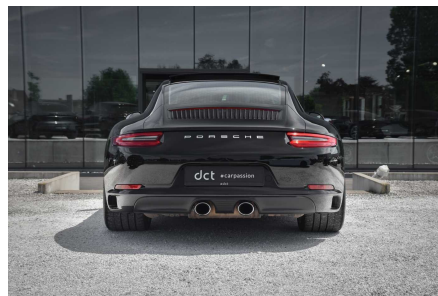

PORSCHE 911

3.0 COUPÉ PDK LIFT CHRONO SPORTEXHAUST SUNROOF

€ 91.900

Visitez cette voiture à DCT Maldegem

MALDEGEM

Industrielaan 9a

T +32 50 39 39 50

maldegem@dct.be

BTW BE 0847 915 701

CARACTÉRISTIQUES

Fabricant	Porsche
Modèle	911
Première immatriculation	05/2016
Kilométrage	74.743 km
Type de carburant	Super
La puissance du moteur (kW/Pk)	272 kW / 369 Pk
Cylindrée	2981 cc
émissions de CO2	169 g/km
Transmission	Automatique (7)
Style corporel	Coupé
Couleur	Noir solid
TVA deductible	Non
Prix	€ 91.900

Souhaitez-vous cette voiture dans une couleur ou une configuration différente? Faites-le nous savoir et nous chercherons le bon match!

POINTS FORTS

- Top Configuration
- Black / Full leather balck
- 433 20" Carrera S wheels
- 454 Cruise control
- 748 Eelctric folding mirrors
- 651 Electric Sunroof
- 559 Chroom window trim
- EKC Extended Leather Package Interior
- 602 LED lights includ. Porsche Dynamic Lights Plus
- 474 LIFT Front Axle
- 489 Multifunctional steering wheel
- 636 Park Assist Front and Rear
- 250 PDK automatic gearbox
- CWL Porsche sign in color
- 457 Lane assist
- QR5 Sport Chrono Package
- 176 Sport Exhaust
- 541 Seat Ventilation
- 342 Heated seats + heated steeringwheel