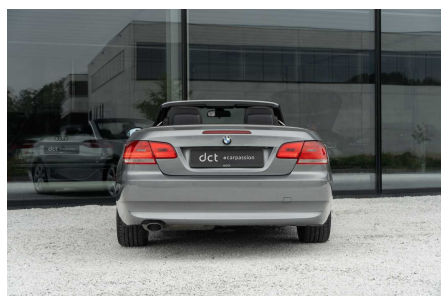

## BMW 320 CONVERTIBLE

€ 18.900

Visitez cette voiture à DCT Wielsbeke

## CARACTÉRISTIQUES

<b>Fabricant</b>	BMW
<b>Modèle</b>	320 Convertible
<b>Première immatriculation</b>	07/2007
<b>Kilométrage</b>	42.914 km
<b>Type de carburant</b>	Essence
<b>La puissance du moteur (kW/Pk)</b>	120 kW / 163 Pk
<b>Cylindrée</b>	2171 cc
<b>émissions de CO2</b>	225 g/km
<b>Transmission</b>	Boîte manuelle (5)
<b>Style corporel</b>	Cabriolet
<b>Couleur</b>	Gris solid
<b>TVA deductible</b>	Non
<b>Prix</b>	€ 18.900