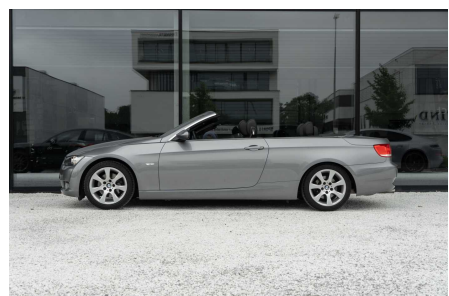

## BMW 320 CONVERTIBLE

€ 18.900

Visitez cette voiture à DCT Wielsbeke