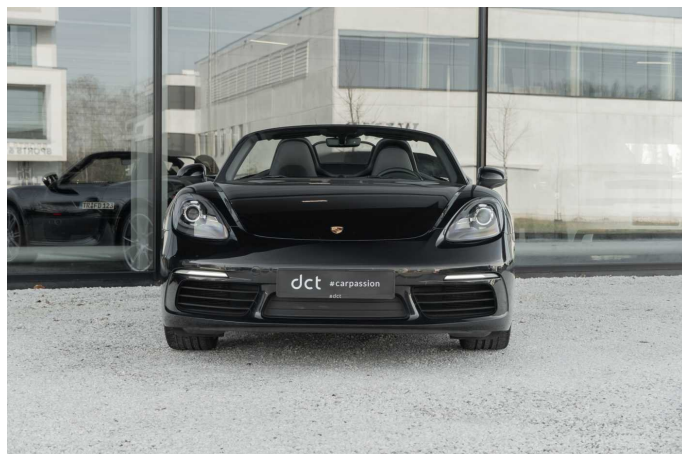

PORSCHE BOXSTER

S SPORTCHRONO PARKASSIST CRUISECONTROL

€ 58.900

Visitez cette voiture à DCT Wielsbeke

WIELSBEKE

Ooigemstraat 6

T +32 56 44 33 33

wielsbeke@dct.be

BTW BE 0479 929 967

CARACTÉRISTIQUES

Fabricant	Porsche
Modèle	Boxster
Première immatriculation	07/2016
Kilométrage	59.987 km
Type de carburant	Essence
La puissance du moteur (kW/Pk)	257 kW / 349 Pk
Cylindrée	2497 cc
émissions de CO2	167 g/km
Transmission	Automatique (7)
Style corporel	Cabriolet
Couleur	Noir peinture métallisée
TVA deductible	Non
Prix	€ 58.900

Souhaitez-vous cette voiture dans une couleur ou une configuration différente? Faites-le nous savoir et nous chercherons le bon match!

POINTS FORTS

- **Porsche Boxster S - Sport Chrono ParkAssist Cruise Control**
- **2T Deep Black Metallic - Black leather interior with sports seats**
- **4C Black hood**
- **250 Porsche Doppelkupplung (PDK)**
- **342 Seat heating**
- **433 20-inch Carrera S wheels**
- **454 Cruise control**
- **573 Automatic air conditioning**
- **583 Smoker's package**
- **630 Light Design Package**
- **638 ParkAssist front and rear including camera**
- **658 Power steering plus**
- **7UG Porsche Communication Management (PCM) INCL. navigation module**
- **810 Floor mats**
- **IV2 Porsche Connect Plus**
- **P04 Sports seats plus (2-way adjustable, electric)**
- **P13 Auto-dimming interior/exterior mirrors with integrated rain sensor**
- **QR5 Sport Chrono Package**
- **Private Car - NO VAT Refundable**