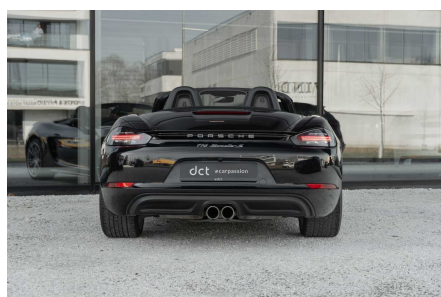

PORSCHE BOXSTER

S SPORTCHRONO PARKASSIST CRUISECONTROL

€ 58.900

Visitez cette voiture à DCT Wielsbeke

WIELSBEKE

Ooigemstraat 6

T +32 56 44 33 33

wielsbeke@dct.be

BTW BE 0479 929 967

CARACTÉRISTIQUES

Fabricant	Porsche
Modèle	Boxster
Première immatriculation	07/2016
Kilométrage	59.987 km
Type de carburant	Essence
La puissance du moteur (kW/Pk)	257 kW / 349 Pk
Cylindrée	2497 cc
émissions de CO2	167 g/km
Transmission	Automatique (7)
Style corporel	Cabriolet
Couleur	Noir peinture métallisée
TVA deductible	Non
Prix	€ 58.900

Souhaitez-vous cette voiture dans une couleur ou une configuration différente? Faites-le nous savoir et nous chercherons le bon match!

POINTS FORTS

- **Porsche Boxster S - Sport Chrono ParkAssist Cruise Control**
- **2T Deep Black Metallic - Black leather interior with sports seats**
- **4C Black hood**
- **250 Porsche Doppelkupplung (PDK)**
- **342 Seat heating**
- **433 20-inch Carrera S wheels**
- **454 Cruise control**
- **573 Automatic air conditioning**
- **583 Smoker's package**
- **630 Light Design Package**
- **638 ParkAssist front and rear including camera**
- **658 Power steering plus**
- **7UG Porsche Communication Management (PCM) INCL. navigation module**
- **810 Floor mats**
- **IV2 Porsche Connect Plus**
- **P04 Sports seats plus (2-way adjustable, electric)**
- **P13 Auto-dimming interior/exterior mirrors with integrated rain sensor**
- **QR5 Sport Chrono Package**
- **Private Car - NO VAT Refundable**