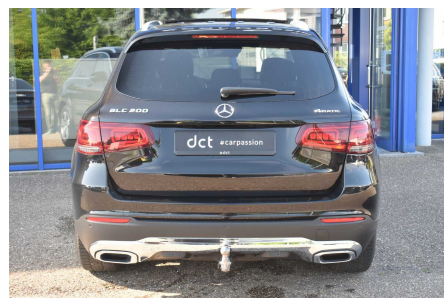

MERCEDES-BENZ GLC 200

4-MATIC PANORAMIC ROOF BLIND SPOT CAMERA

€ 31.900

Visitez cette voiture à DCT Brussels

BRUSSELS

Leuvensesteenweg 62

T +32 2 310 40 40

brussels@dct.be

BTW BE 0778 453 308

CARACTÉRISTIQUES

Fabricant	Mercedes-Benz
Modèle	GLC 200
Première immatriculation	11/2019
Kilométrage	34.740 km
Type de carburant	Essence
La puissance du moteur (kW/Pk)	145 kW / 197 Pk
Cylindrée	1991 cc
émissions de CO2	162 g/km
Transmission	Automatique (9)
Style corporel	SUV
Couleur	Noir peinture métallisée
TVA deductible	Non
Prix	€ 31.900