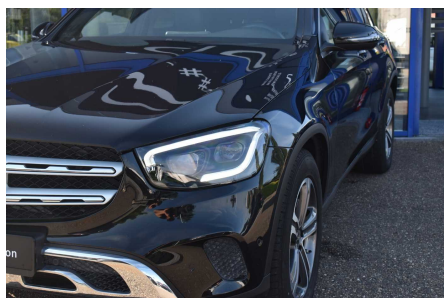

MERCEDES-BENZ GLC 200

4-MATIC PANORAMIC ROOF BLIND SPOT CAMERA

€ 31.900

Visitez cette voiture à DCT Brussels

BRUSSELS

Leuvensesteenweg 62

T +32 2 310 40 40

brussels@dct.be

BTW BE 0778 453 308

CARACTÉRISTIQUES

Fabricant	Mercedes-Benz
Modèle	GLC 200
Première immatriculation	11/2019
Kilométrage	34.740 km
Type de carburant	Essence
La puissance du moteur (kW/Pk)	145 kW / 197 Pk
Cylindrée	1991 cc
émissions de CO2	162 g/km
Transmission	Automatique (9)
Style corporel	SUV
Couleur	Noir peinture métallisée
TVA deductible	Non
Prix	€ 31.900