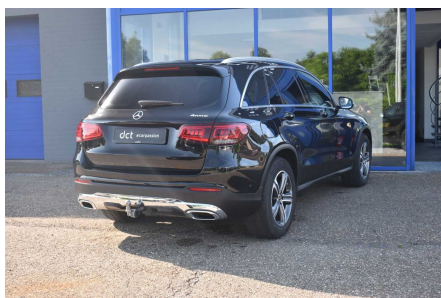

MERCEDES-BENZ GLC 200

4-MATIC PANORAMIC ROOF BLIND SPOT CAMERA

€ 31.900

Visitez cette voiture à DCT Brussels

BRUSSELS

Leuvensesteenweg 62

T +32 2 310 40 40

brussels@dct.be

BTW BE 0778 453 308

CARACTÉRISTIQUES

Fabricant	Mercedes-Benz
Modèle	GLC 200
Première immatriculation	11/2019
Kilométrage	34.740 km
Type de carburant	Essence
La puissance du moteur (kW/Pk)	145 kW / 197 Pk
Cylindrée	1991 cc
émissions de CO2	162 g/km
Transmission	Automatique (9)
Style corporel	SUV
Couleur	Noir peinture métallisée
TVA deductible	Non
Prix	€ 31.900