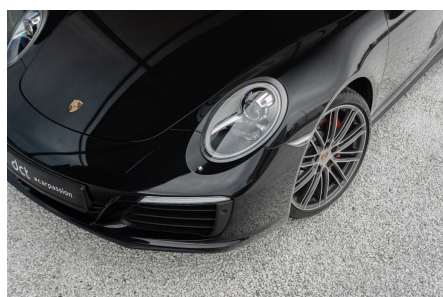

PORSCHE 991

991 CARRERA 4S CABRIO **ONLY 12830 KM**

€ 123.900

Visitez cette voiture à DCT Wielsbeke

WIELSBEKE

Ooigemstraat 6

T +32 56 44 33 33

wielsbeke@dct.be

BTW BE 0479 929 967

CARACTÉRISTIQUES

| | |
|---------------------------------------|--------------------------|
| Fabricant | Porsche |
| Modèle | 991 |
| Première immatriculation | 03/2017 |
| Kilométrage | 12.838 km |
| Type de carburant | Essence |
| La puissance du moteur (kW/Pk) | 309 kW / 420 Pk |
| Cylindrée | 2981 cc |
| émissions de CO2 | 184 g/km |
| Transmission | Automatique (7) |
| Style corporel | Cabriolet |
| Couleur | Noir peinture métallisée |
| TVA deductible | Non |
| Prix | € 123.900 |

Souhaitez-vous cette voiture dans une couleur ou une configuration différente? Faites-le nous savoir et nous chercherons le bon match!

POINTS FORTS

- **Porsche 911 991 Carrera 4S Cabrio - ONLY 12830 km!**
- **10/2018: 3.706 km**
- **10/2019: 5.570 km**
- **03/2020: 5.610 km**
- **05/2021: 6.988 km**
- **10/2022: 8.560 km**
- **11/2023: 10.012 km**
- **11/2024: 11.730 km**
- **11/2025: 12.633 km**
- **02/2026: 12.800 km**
- **2T Deep Black Metallic**
- **Two-tone black and Luxor Beige leather**
-
- **439 20-inch 911 Turbo wheels**
- **970 Two-tone leather trim**
- **638 ParkAssist front and rear, including camera**
- **250 Porsche Doppelkupplung (PDK)**
- **XSC Porsche emblem on the headrest**
- **457 Lane Change Assist**
- **342 Heated seats**
- **810 Floor mats**
- **P13 Auto-dimming interior/exterior mirrors with integrated sensor**
-
- **PRIVATE CAR - NO VAT Refundable**