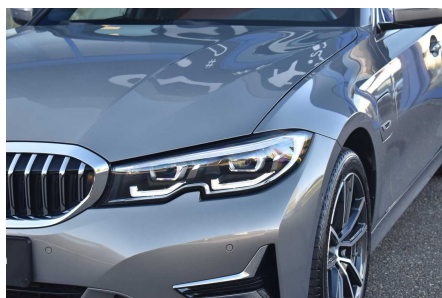

BMW 330 LIMOUSINE

HYBRIDE LUXURY X-DRIVE PANO HARMAN KARDON HUD

€ 32.900

Visitez cette voiture à DCT Brussels

BRUSSELS

Leuvensesteenweg 62

T +32 2 310 40 40

brussels@dct.be

BTW BE 0778 453 308

CARACTÉRISTIQUES

Fabricant	BMW
Modèle	330 Limousine
Première immatriculation	04/2022
Kilométrage	67.593 km
Type de carburant	Electrique / Essence
La puissance du moteur (kW/Pk)	215 kW / 292 Pk
Cylindrée	1998 cc
Transmission	Automatique (8)
Style corporel	Berline
Couleur	Gris peinture métallisée
TVA deductible	Non
Prix	€ 32.900

Souhaitez-vous cette voiture dans une couleur ou une configuration différente? Faites-le nous savoir et nous chercherons le bon match!

POINTS FORTS

- **Belgian car, 1st owner with a complete BMW service history**
 - **Luxury Line**
 - **Oxidgrau metallic**
 - **Tartufo brown leather interior**
 - **X-drive**
 - **Alarm system**
 - **Electric tailgate**
 - **Comfort acces**
 - **Electric folding towbar**
 - **Glass open roof**
 - **Privacy glass**
 - **Electric seats with memory**
 - **Sport seats**
 - **Seat Heating**
 - **Ambient lighthning**
 - **Dynamic LED Headlights**
 - **High beam assist**
 - **Blind spot assist**
 - **Active lane assist**
 - **Park assist with 360° camera**
 - **Head-up display**
 - **Harman Kardon sound system**
 - **BMW Live cockpit professional**
 - **M Leather steering wheel**
-
- **VAT Not refundable**