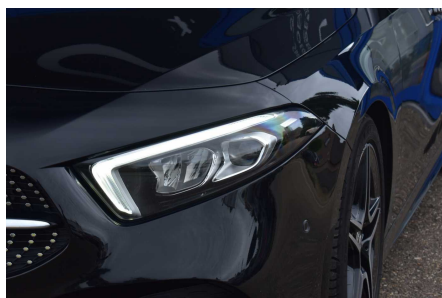

MERCEDES-BENZ A 180

AMG-LINE CAMERA LED TEMPOMAT LOW MILEAGE!

€ 19.900

Visitez cette voiture à DCT Brussels

BRUSSELS

Leuvensesteenweg 62

T +32 2 310 40 40

brussels@dct.be