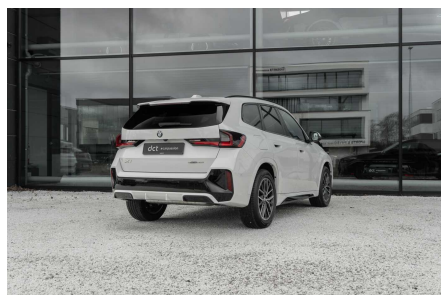

## BMW X1

SDRIVE 20I MPACK PANOROF ADAPTIVE HEADLIGHTS

€ 37.900

Visitez cette voiture à DCT Knokke

## CARACTÉRISTIQUES

Fabricant	BMW
Modèle	X1
Première immatriculation	04/2025
Kilométrage	6.450 km
Type de carburant	Essence
La puissance du moteur (kW/Pk)	115 kW / 156 Pk
Cylindrée	1499 cc
Transmission	Automatique (7)
Style corporel	SUV
Couleur	Blanc solid
TVA deductible	Non
Prix	€ 37.900