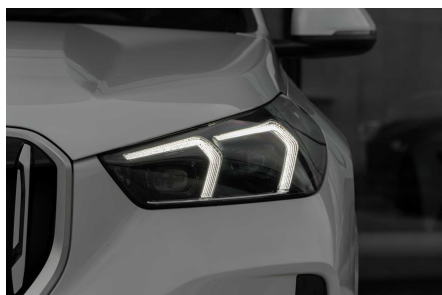

## BMW X1

SDRIVE 20I MPACK PANOROF ADAPTIVE HEADLIGHTS

€ 37.900

Visitez cette voiture à DCT Knokke