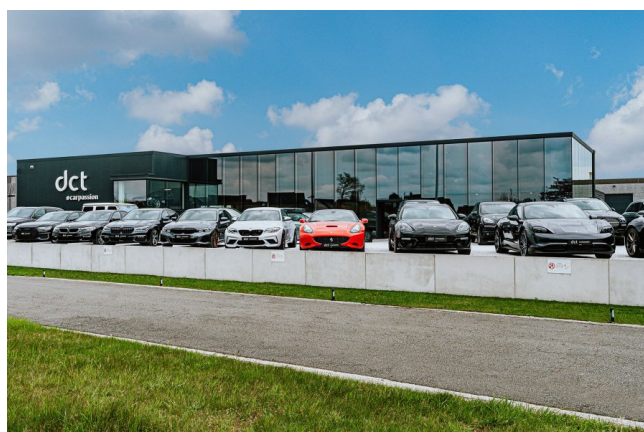

## LAND ROVER RANGE ROVER SPORT

P460 PTS BLUE CONSTELLATION 23'ALU MERIDIAN ACC

€ 98.900

Visitez cette voiture à DCT Maldegem