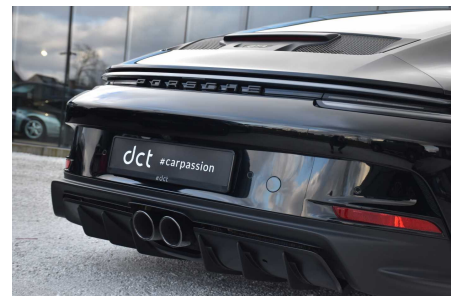

## PORSCHE 992

GT3 TOURING PEPITA LIFT REAR AXLE

€ 189.900

Visitez cette voiture à DCT Maldegem

## CARACTÉRISTIQUES

Fabricant	Porsche
Modèle	992
Première immatriculation	07/2022
Kilométrage	3.644 km
Type de carburant	Essence
La puissance du moteur (kW/Pk)	375 kW / 509 Pk
Cylindrée	3996 cc
émissions de CO2	283 g/km
Transmission	Automatique (7)
Style corporel	Coupé
Couleur	Noir solid
TVA deductible	Non
Prix	€ 189.900