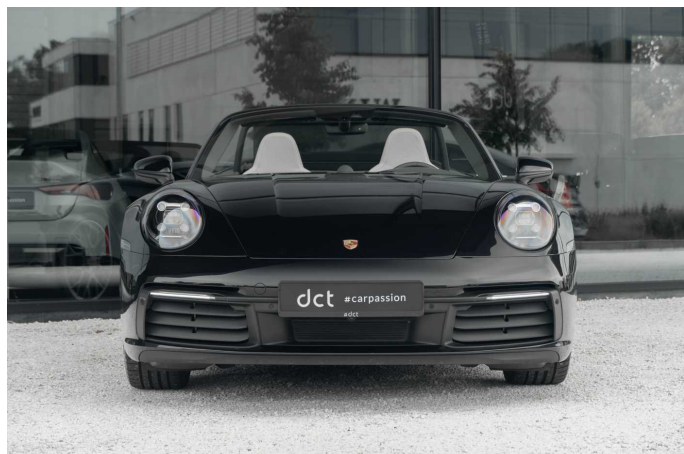

PORSCHE 992

CABRIO 21' SPYDER CHRONO 360° SPORTEXHAUST

€ 119.900

Visitez cette voiture à DCT Knokke

KNOKKE

Natiënlaan 110

T +32 490 56 98 99

knokke@dct.be

BTW BE 0847 915 701

CARACTÉRISTIQUES

Fabricant	Porsche
Modèle	992
Première immatriculation	01/2020
Kilométrage	52.480 km
Type de carburant	Essence
La puissance du moteur (kW/Pk)	283 kW / 384 Pk
Cylindrée	2981 cc
émissions de CO2	223 g/km
Transmission	Automatique (8)
Style corporel	Cabriolet
Couleur	Noir peinture métallisée
TVA deductible	Non
Prix	€ 119.900

Souhaitez-vous cette voiture dans une couleur ou une configuration différente? Faites-le nous savoir et nous chercherons le bon match!

POINTS FORTS

- Porsche 911 992 Cabrio - SportChrono 360° SportExhaust
- 2T Deep Black Metallic - Two-tone leather in Slate Gray and Chalk
-
- 1V Black convertible top
-
- 46J 20/21-inch RS Spyder design wheels
- 6XV Power-folding exterior mirrors
- 2FS GT sports steering wheel
- 2RA '911' logo
- 1NP Hub caps with coat of arms in body color
- KA6 ParkAssist including surround view
- 3J7 Porsche emblem on headrests
- 8LH Sport Chrono Package
- Q4Q Sport seats plus
- 0P9 Sport exhaust system, black
- 4A3 Seat heating
- 1N3 Power steering plus
- P14 Auto-dimming interior and exterior mirrors with integrated rain
- sensor
- PRIVATE CAR - NO VAT Refundable