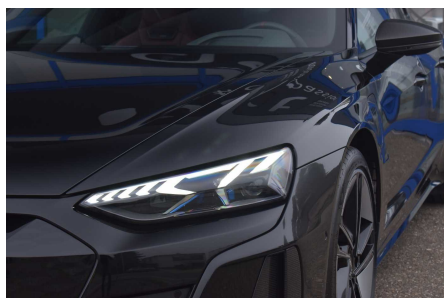

AUDI RS E-TRON GT

PANORAMA REAR AXLE ST. B&O HUD ACC CARBON

€ 84.900

Visitez cette voiture à DCT Brussels

BRUSSELS

Leuvensesteenweg 62

T +32 2 310 40 40

brussels@dct.be