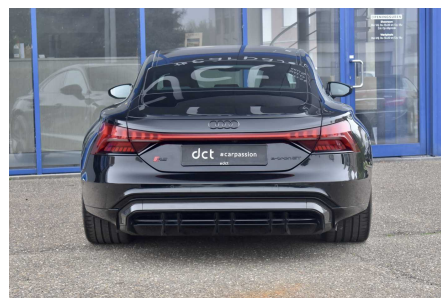

AUDI RS E-TRON GT

PANORAMA REAR AXLE ST. B&O HUD ACC CARBON

€ 84.900

Visitez cette voiture à DCT Brussels

BRUSSELS

Leuvensesteenweg 62

T +32 2 310 40 40

brussels@dct.be

BTW BE 0778 453 308

CARACTÉRISTIQUES

Fabricant	Audi
Modèle	RS e-tron GT
Première immatriculation	07/2024
Kilométrage	9.863 km
Type de carburant	Electrique
La puissance du moteur (kW/Pk)	500 kW / 679 Pk
Transmission	Automatique (1)
Style corporel	Berline
Couleur	Noir peinture métallisée
TVA deductible	Oui
Prix	€ 84.900

Souhaitez-vous cette voiture dans une couleur ou une configuration différente? Faites-le nous savoir et nous chercherons le bon match!

POINTS FORTS

- Audi E-tron GT RS 680pk
- Adaptive air suspension
- Alcantara leather steering wheel
- Panoramic glass roof
- Electric seats with memory (14-way)
- Seat Heating
- Seat ventilation
- Massage seats
- keyless entry & start
- Active lane assist
- Adaptive cruise control
- Blind spot assist
- Electric heated & folding mirrors
- active park assist with surround view
- LED taillights with animation
- Matrix LED headlights with audi Laser
- Bang & Olufsen surround sound system
- Rear axle steering/ all-wheel steering
- Head-up display
- Carbon interior & exterior package
- Privacy glass
- VAT refundable