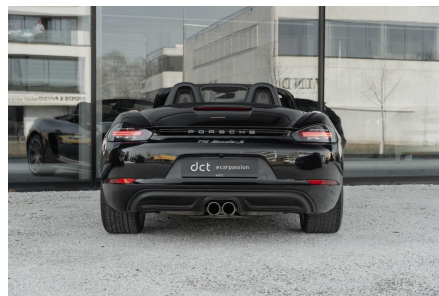

## PORSCHE 718

S SPORTCHRONO PARKASSIST CRUISECONTROL

€ 58.900

Visitez cette voiture à DCT Wielsbeke

## CARACTÉRISTIQUES

<b>Fabricant</b>	Porsche
<b>Modèle</b>	718
<b>Première immatriculation</b>	07/2016
<b>Kilométrage</b>	59.987 km
<b>Type de carburant</b>	Essence
<b>La puissance du moteur (kW/Pk)</b>	257 kW / 349 Pk
<b>Cylindrée</b>	2497 cc
<b>émissions de CO2</b>	167 g/km
<b>Transmission</b>	Automatique (7)
<b>Style corporel</b>	Cabriolet
<b>Couleur</b>	Noir peinture métallisée
<b>TVA deductible</b>	Non
<b>Prix</b>	€ 58.900

## POINTS FORTS

- Porsche Boxster S - Sport Chrono ParkAssist Cruise Control
- 2T Deep Black Metallic
- 4C Black hood
- Black leather interior with sports seats
- 
- 250 Porsche Doppelkupplung (PDK)
- 342 Seat heating
- 433 20-inch Carrera S wheels
- 454 Cruise control
- 573 Automatic air conditioning
- 583 Smoker's package
- 630 Light Design Package
- 638 ParkAssist front and rear including camera
- 658 Power steering plus
- 7UG Porsche Communication Management (PCM) INCL. navigation module
- 810 Floor mats
- IV2 Porsche Connect Plus
- P04 Sports seats plus (2-way adjustable, electric)
- P13 Auto-dimming interior/exterior mirrors with integrated rain sensor
- QR5 Sport Chrono Package
- Private Car - NO VAT Refundable