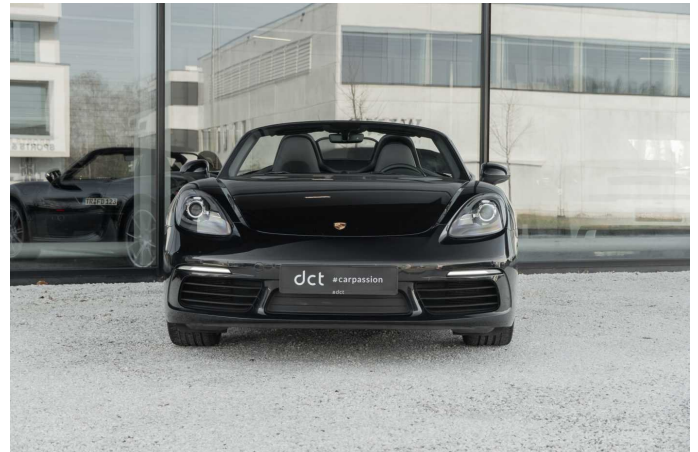

## PORSCHE 718

S SPORTCHRONO PARKASSIST CRUISECONTROL

€ 58.900

Visitez cette voiture à DCT Wielsbeke

## CARACTÉRISTIQUES

<b>Fabricant</b>	Porsche
<b>Modèle</b>	718
<b>Première immatriculation</b>	07/2016
<b>Kilométrage</b>	59.987 km
<b>Type de carburant</b>	Essence
<b>La puissance du moteur (kW/Pk)</b>	257 kW / 349 Pk
<b>Cylindrée</b>	2497 cc
<b>émissions de CO2</b>	167 g/km
<b>Transmission</b>	Automatique (7)
<b>Style corporel</b>	Cabriolet
<b>Couleur</b>	Noir peinture métallisée
<b>TVA deductible</b>	Non
<b>Prix</b>	€ 58.900

## POINTS FORTS

- Porsche Boxster S - Sport Chrono ParkAssist Cruise Control
- 2T Deep Black Metallic
- 4C Black hood
- Black leather interior with sports seats
- 
- 250 Porsche Doppelkupplung (PDK)
- 342 Seat heating
- 433 20-inch Carrera S wheels
- 454 Cruise control
- 573 Automatic air conditioning
- 583 Smoker's package
- 630 Light Design Package
- 638 ParkAssist front and rear including camera
- 658 Power steering plus
- 7UG Porsche Communication Management (PCM) INCL. navigation module
- 810 Floor mats
- IV2 Porsche Connect Plus
- P04 Sports seats plus (2-way adjustable, electric)
- P13 Auto-dimming interior/exterior mirrors with integrated rain sensor
- QR5 Sport Chrono Package
- Private Car - NO VAT Refundable