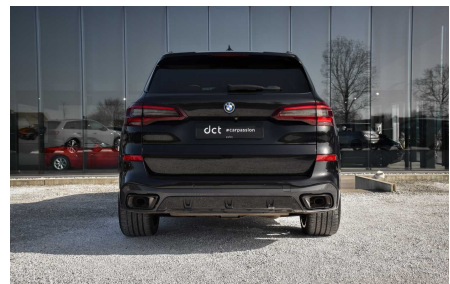

BMW X5

45E HYBR PANO M-SPORTPAKKET 22'ALU PRIVACY

€ 64.900

Visitez cette voiture à DCT Maldegem

MALDEGEM

Industrielaan 9a
T +32 50 39 39 50
maldegem@dct.be
BTW BE 0847 915 701

CARACTÉRISTIQUES

Fabricant	BMW
Modèle	X5
Première immatriculation	06/2023
Kilométrage	74.213 km
Type de carburant	Electrique / Essence
La puissance du moteur (kW/Pk)	210 kW / 285 Pk
Cylindrée	2998 cc
émissions de CO2	37 g/km
Transmission	Automatique (8)
Style corporel	SUV
Couleur	Noir peinture métallisée
TVA deductible	Oui
Prix	€ 64.900

- **Black Saphir/ Full Leather Oyster**
- **Belgian car / First owner**
- **337 M-Sportpack**
- **2TB Sport Automatic Gearbox**
- **3MC M roofrails shadow line**
- **402 Panoramic sunroof**
- **420 Privacy glass**
- **459 Electric seats wirh Memory**
- **481 Sportseats**
- **494 Heated front seats**
- **4A2 Craftedclarity gearshifter**
- **4AW Dashboard sensatec**
- **4T8 Mirror pack**
- **4UR Ambient light**
- **5DN Parking system Plus**
- **654 DAB tuner**
- **6C4 Connected Pack Professional**
- **6U3 BMW Live Cockpit Professional**
- **715 M - Aerodynamic Pack**
- **760 Shadow line**
- **775 Black roof interior**
- **7M9 M shadowline Plus**
- **22" alu wheel Black Gloss**