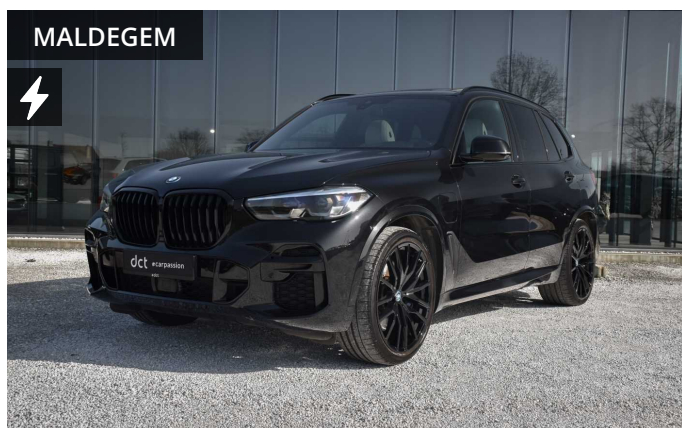

BMW X5

45E HYBR PANO M-SPORTPAKKET 22'ALU PRIVACY

€ 64.900

Visitez cette voiture à DCT Maldegem

MALDEGEM

Industrielaan 9a
T +32 50 39 39 50
maldegem@dct.be
BTW BE 0847 915 701

CARACTÉRISTIQUES

Fabricant	BMW
Modèle	X5
Première immatriculation	06/2023
Kilométrage	74.213 km
Type de carburant	Electrique / Essence
La puissance du moteur (kW/Pk)	210 kW / 285 Pk
Cylindrée	2998 cc
émissions de CO2	37 g/km
Transmission	Automatique (8)
Style corporel	SUV
Couleur	Noir peinture métallisée
TVA deductible	Oui
Prix	€ 64.900

- **Black Saphir/ Full Leather Oyster**
- **Belgian car / First owner**
- **337 M-Sportpack**
- **2TB Sport Automatic Gearbox**
- **3MC M roofrails shadow line**
- **402 Panoramic sunroof**
- **420 Privacy glass**
- **459 Electric seats wirh Memory**
- **481 Sportseats**
- **494 Heated front seats**
- **4A2 Craftedclarity gearshifter**
- **4AW Dashboard sensatec**
- **4T8 Mirror pack**
- **4UR Ambient light**
- **5DN Parking system Plus**
- **654 DAB tuner**
- **6C4 Connected Pack Professional**
- **6U3 BMW Live Cockpit Professional**
- **715 M - Aerodynamic Pack**
- **760 Shadow line**
- **775 Black roof interior**
- **7M9 M shadowline Plus**
- **22" alu wheel Black Gloss**