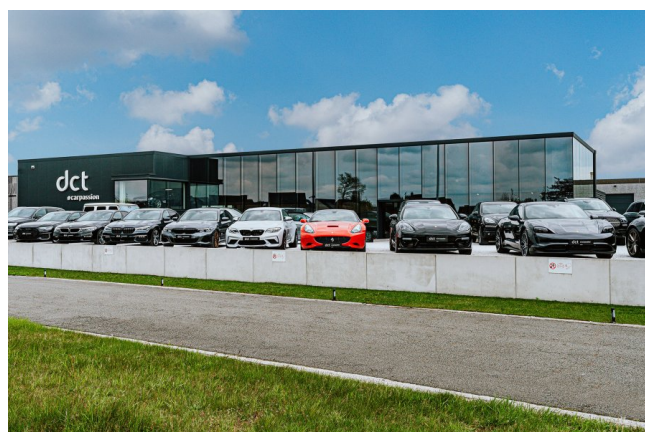

MERCEDES-BENZ A 220

AMG HEATED SEATS ACTIVE PARKING AMBI LIGHT

€ 26.900

Visitez cette voiture à DCT Maldegem

MALDEGEM

Industrielaan 9a

T +32 50 39 39 50

maldegem@dct.be