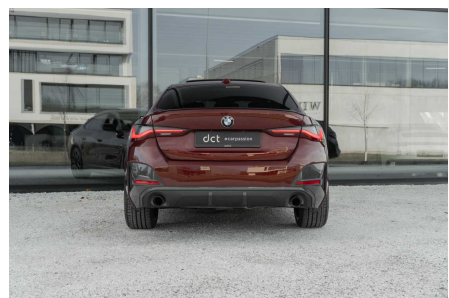

**BMW 430 COUPÉ**  
HUD PANO LAZER MSPORT  
€ 42.900

**Visitez cette voiture à DCT Wielsbeke**

## CARACTÉRISTIQUES

Fabricant	BMW
Modèle	430 Coupé
Première immatriculation	09/2021
Kilométrage	13.314 km
Type de carburant	Essence
La puissance du moteur (kW/Pk)	180 kW / 244 Pk
Cylindrée	1998 cc
émissions de CO2	131 g/km
Transmission	Automatique (8)
Style corporel	Coupé
Couleur	Rouge peinture métallisée
TVA deductible	Oui
Prix	€ 42.900