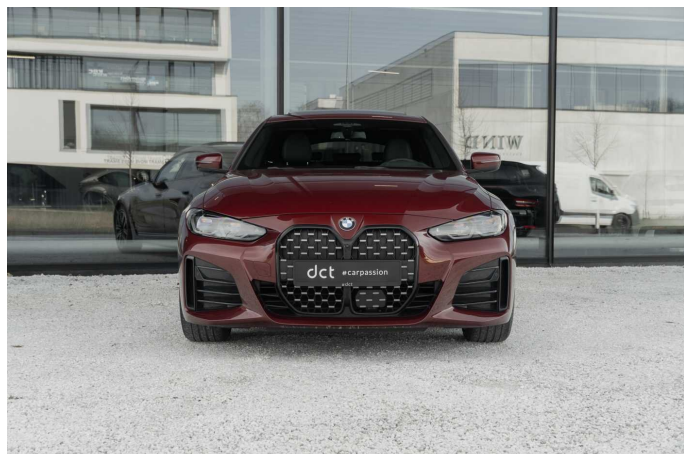

**BMW 430 COUPÉ**  
HUD PANO LAZER MSPORT  
€ 42.900

**Visitez cette voiture à DCT Wielsbeke**

## CARACTÉRISTIQUES

Fabricant	BMW
Modèle	430 Coupé
Première immatriculation	09/2021
Kilométrage	13.314 km
Type de carburant	Essence
La puissance du moteur (kW/Pk)	180 kW / 244 Pk
Cylindrée	1998 cc
émissions de CO2	131 g/km
Transmission	Automatique (8)
Style corporel	Coupé
Couleur	Rouge peinture métallisée
TVA deductible	Oui
Prix	€ 42.900