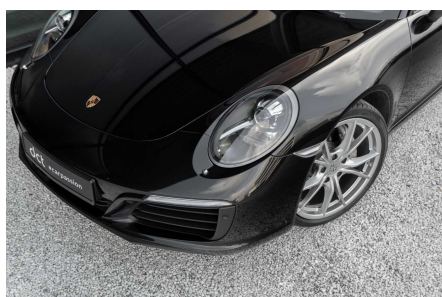

PORSCHE 991

C2 CABRIO 14 WAYSEATS SPORTEXHAUST BOSE PDK

€ 89.900

Visitez cette voiture à DCT Wielsbeke

WIELSBEKE

Ooigemstraat 6

T +32 56 44 33 33

wielsbeke@dct.be

BTW BE 0479 929 967

CARACTÉRISTIQUES

Fabricant	Porsche
Modèle	991
Première immatriculation	02/2017
Kilométrage	90.802 km
Type de carburant	Essence
La puissance du moteur (kW/Pk)	272 kW / 369 Pk
Cylindrée	2981 cc
émissions de CO2	195 g/km
Transmission	Automatique (7)
Style corporel	Cabriolet
Couleur	Noir peinture métallisée
TVA deductible	Non
Prix	€ 89.900

Souhaitez-vous cette voiture dans une couleur ou une configuration différente? Faites-le nous savoir et nous chercherons le bon match!

POINTS FORTS

- Porsche 911 991 Carrera 2 Cabrio - Full Porsche Service history
- Deepblack metallic - Black leather interior
- 2T Deep Black Metallic
- 1V Convertible top black
- Leather black
- 433 20-inch Carrera S wheels
- 581 Luggage net in passenger footwell
- 603 Bi-Xenon lights including Porsche Dynamic Light System(PDLS)
- 9VL Bose surround sound system
- 454 Cruise control
- QV3 Digital radio
- 631 Maximum speed indicator
- 911 Model designation '911'
- 489 Multifunction and steering wheel heating
- 638 ParkAssist front and rear including camera
- 250 Porsche Doppelkupplung (PDK)
- 583 Smoker's package
- 529 SportDesign mirrors painted in exterior colour
- 176 Sports exhaust system
- 342 Seat heating
- 658 Power steering plus
- 810 Floor mats
- P06 Fully electrically adjustable sports seats (14-way adjustable, electric with memory package)
- 567 Windscreen with grey band
- P13 Auto-dimming interior/exterior mirrors with integrated rain sensor
-
- Private Car - NO VAT Refundable