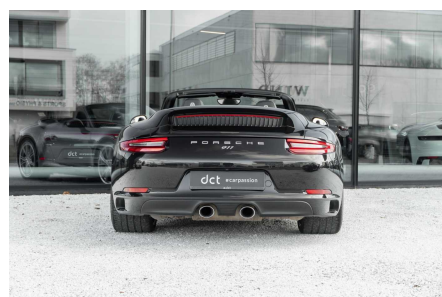

PORSCHE 991

C2 CABRIO 14 WAYSEATS SPORTEXHAUST BOSE PDK

€ 89.900

Visitez cette voiture à DCT Wielsbeke

WIELSBEKE

Ooigemstraat 6

T +32 56 44 33 33

wielsbeke@dct.be

BTW BE 0479 929 967

CARACTÉRISTIQUES

Fabricant	Porsche
Modèle	991
Première immatriculation	02/2017
Kilométrage	90.802 km
Type de carburant	Essence
La puissance du moteur (kW/Pk)	272 kW / 369 Pk
Cylindrée	2981 cc
émissions de CO2	195 g/km
Transmission	Automatique (7)
Style corporel	Cabriolet
Couleur	Noir peinture métallisée
TVA deductible	Non
Prix	€ 89.900

Souhaitez-vous cette voiture dans une couleur ou une configuration différente? Faites-le nous savoir et nous chercherons le bon match!

POINTS FORTS

- Porsche 911 991 Carrera 2 Cabrio - Full Porsche Service history
- Deepblack metallic - Black leather interior
- 2T Deep Black Metallic
- 1V Convertible top black
- Leather black
- 433 20-inch Carrera S wheels
- 581 Luggage net in passenger footwell
- 603 Bi-Xenon lights including Porsche Dynamic Light System(PDLS)
- 9VL Bose surround sound system
- 454 Cruise control
- QV3 Digital radio
- 631 Maximum speed indicator
- 911 Model designation '911'
- 489 Multifunction and steering wheel heating
- 638 ParkAssist front and rear including camera
- 250 Porsche Doppelkupplung (PDK)
- 583 Smoker's package
- 529 SportDesign mirrors painted in exterior colour
- 176 Sports exhaust system
- 342 Seat heating
- 658 Power steering plus
- 810 Floor mats
- P06 Fully electrically adjustable sports seats (14-way adjustable, electric with memory package)
- 567 Windscreen with grey band
- P13 Auto-dimming interior/exterior mirrors with integrated rain sensor
-
- Private Car - NO VAT Refundable