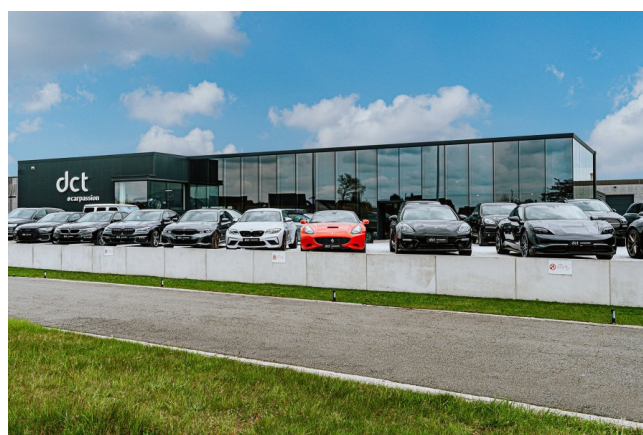

PORSCHE 911

T 2.2 MATCHING NUMBERS

€ 87.900

Visitez cette voiture à DCT Maldegem

MALDEGEM

Industrielaan 9a

T +32 50 39 39 50

maldegem@dct.be

BTW BE 0847 915 701

CARACTÉRISTIQUES

Fabricant	Porsche
Modèle	911
Première immatriculation	01/1971
Kilométrage	89.114 km
Type de carburant	Essence
La puissance du moteur (kW/Pk)	92 kW / 125 Pk
Cylindrée	2195 cc
Transmission	Boîte manuelle
Style corporel	Coupé
Couleur	Rouge solid
TVA deductible	Non
Prix	€ 87.900