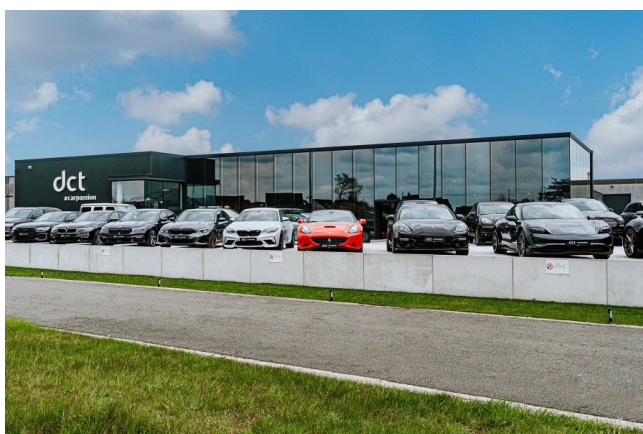

**MERCEDES-BENZ GLC 300**  
E COUPÉ AMG PANO BURMESTER MEMORY  
€ 58.900

**Besuchen Sie dieses Auto unter DCT Maldegem**