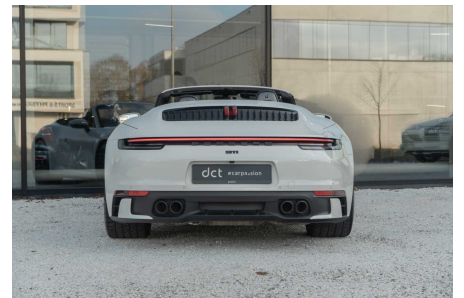

## PORSCHE 992

CARRERA 2 CABRIO BOSE INNODRIVE SPORTDESIGN ACC

€ 124.900

Besuchen Sie dieses Auto unter DCT Knokke

## SPEZIFIKATIONEN

<b>Hersteller</b>	Porsche
<b>Modell</b>	992
<b>Erstzulassung</b>	04/2024
<b>Kilometerstand</b>	43.107 km
<b>Kraftstoffart</b>	Benzin
<b>Motorleistung (kW/Pk)</b>	283 kW / 384 Pk
<b>Hubraum</b>	2981 cc
<b>CO2-Emissionen</b>	218 g/km
<b>Übertragung</b>	Automatik (8)
<b>Körperstil</b>	Cabrio
<b>Farbe</b>	Weiß metallic
<b>Mehrwertsteuerfrei</b>	Nein
<b>Preis</b>	€ 124.900