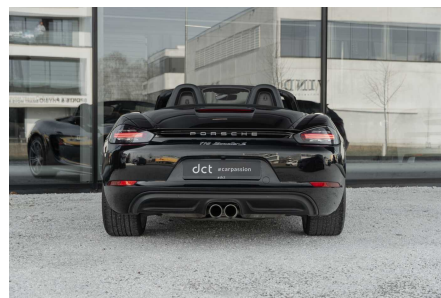

PORSCHE BOXSTER

S SPORTCHRONO PARKASSIST CRUISECONTROL

€ 58.900

Besuchen Sie dieses Auto unter DCT Wielsbeke

WIELSBEKE

Ooigemstraat 6

T +32 56 44 33 33

wielsbeke@dct.be

BTW BE 0479 929 967

SPEZIFIKATIONEN

Hersteller	Porsche
Modell	Boxster
Erstzulassung	07/2016
Kilometerstand	59.987 km
Kraftstoffart	Benzin
Motorleistung (kW/Pk)	257 kW / 349 Pk
Hubraum	2497 cc
CO2-Emissionen	167 g/km
Übertragung	Automatik (7)
Körperstil	Cabrio
Farbe	Schwarz metallic
Mehrwertsteuerfrei	Nein
Preis	€ 58.900

Möchten Sie dieses Auto in einer anderen Farbe oder Konfiguration? Lassen Sie es uns wissen und wir werden nach dem richtigen Match suchen!

HÖHEPUNKTE

- **Porsche Boxster S - Sport Chrono ParkAssist Cruise Control**
- **2T Deep Black Metallic - Black leather interior with sports seats**
-
- **4C Black hood**
-
-
- **250 Porsche Doppelkupplung (PDK)**
- **342 Seat heating**
- **433 20-inch Carrera S wheels**
- **454 Cruise control**
- **573 Automatic air conditioning**
- **583 Smoker's package**
- **630 Light Design Package**
- **638 ParkAssist front and rear including camera**
- **658 Power steering plus**
- **7UG Porsche Communication Management (PCM) INCL. navigation module**
- **810 Floor mats**
- **IV2 Porsche Connect Plus**
- **P04 Sports seats plus (2-way adjustable, electric)**
- **P13 Auto-dimming interior/exterior mirrors with integrated rain sensor**
- **QR5 Sport Chrono Package**
- **Private Car - NO VAT Refundable**