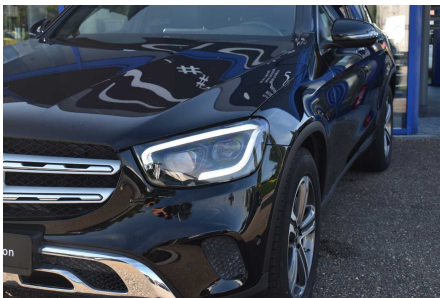

MERCEDES-BENZ GLC 200

4-MATIC PANORAMIC ROOF BLIND SPOT CAMERA

€ 31.900

Besuchen Sie dieses Auto unter DCT Brussels

BRUSSELS

Leuvensesteenweg 62

T +32 2 310 40 40

brussels@dct.be

BTW BE 0778 453 308

SPEZIFIKATIONEN

Hersteller	Mercedes-Benz
Modell	GLC 200
Erstzulassung	11/2019
Kilometerstand	34.740 km
Kraftstoffart	Benzin
Motorleistung (kW/Pk)	145 kW / 197 Pk
Hubraum	1991 cc
CO2-Emissionen	162 g/km
Übertragung	Automatik (9)
Körperstil	Geländewagen/SUV
Farbe	Schwarz metallic
Mehrwertsteuerfrei	Nein
Preis	€ 31.900