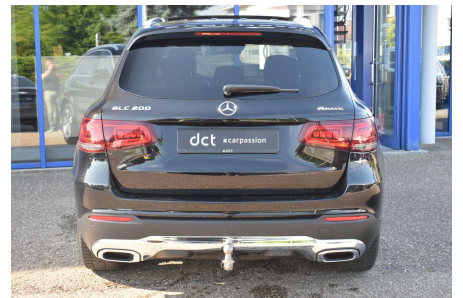

MERCEDES-BENZ GLC 200

4-MATIC PANORAMIC ROOF BLIND SPOT CAMERA

€ 31.900

Besuchen Sie dieses Auto unter DCT Brussels

BRUSSELS

Leuvensesteenweg 62

T +32 2 310 40 40

brussels@dct.be

BTW BE 0778 453 308

SPEZIFIKATIONEN

Hersteller	Mercedes-Benz
Modell	GLC 200
Erstzulassung	11/2019
Kilometerstand	34.740 km
Kraftstoffart	Benzin
Motorleistung (kW/Pk)	145 kW / 197 Pk
Hubraum	1991 cc
CO2-Emissionen	162 g/km
Übertragung	Automatik (9)
Körperstil	Geländewagen/SUV
Farbe	Schwarz metallic
Mehrwertsteuerfrei	Nein
Preis	€ 31.900

HÖHEPUNKTE

- Complete service history
 - Apple carplay & Android auto
 - Blind spot assist
 - Active lane assist
 - Park assist with camera
 - Panoramic open roof
 - Seat Heating
 - Augmented reality video
 - Comfort suspension
 - Electric towbar
 - Dynamic LED Headlights
 - Privacy glass
-
- VAT Not refundable