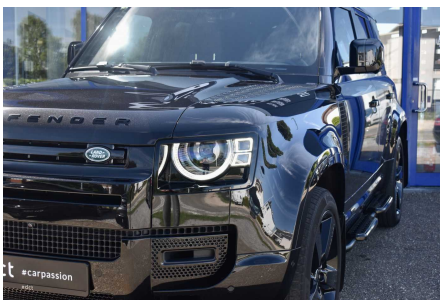

## LAND ROVER DEFENDER

D300 X-DYNAMIC SE PANO HUD ACC 360° MERIDIAN

€ 94.900

**Besuchen Sie dieses Auto unter DCT Brussels**

## SPEZIFIKATIONEN

<b>Hersteller</b>	Land Rover
<b>Modell</b>	Defender
<b>Erstzulassung</b>	11/2024
<b>Kilometerstand</b>	12.783 km
<b>Kraftstoffart</b>	Diesel
<b>Motorleistung (kW/Pk)</b>	221 kW / 300 Pk
<b>Hubraum</b>	2996 cc
<b>Übertragung</b>	Automatik (8)
<b>Körperstil</b>	Geländewagen/SUV
<b>Farbe</b>	Schwarz metallic
<b>Mehrwertsteuerfrei</b>	Ja
<b>Preis</b>	€ 94.900

## HÖHEPUNKTE

- Land Rover 110 D300 X-Dynamic SE like new!
  - Panoramic open roof
  - Black pack
  - Meridian sound system
  - Electric seats with memory
  - Seat Heating
  - Seat ventilation
  - Steering wheel heating
  - Adaptive cruise control
  - Active lane assist
  - Blind spot assist
  - Head-up display
  - Park assist with surround view
  - Adaptive LED Headlights
  - Cold climate package
  - Convenience package
  - Towing package
- 
- VAT refundable
  - Wagen is omgebouwd lichte vracht , achterbank aanwezig en mogelijk om terug om te bouwen