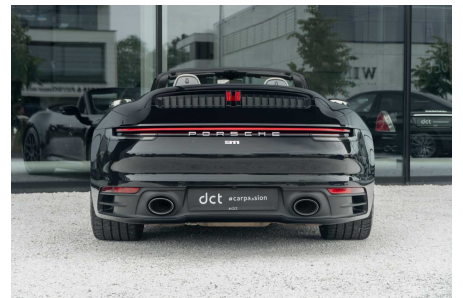

PORSCHE 992

CABRIO 21' SPYDER CHRONO 360° SPORTEXHAUST

€ 119.900

Besuchen Sie dieses Auto unter DCT Knokke

KNOKKE

Natiënlaan 110

T +32 490 56 98 99

knokke@dct.be

BTW BE 0847 915 701

SPEZIFIKATIONEN

| | |
|------------------------------|------------------|
| Hersteller | Porsche |
| Modell | 992 |
| Erstzulassung | 01/2020 |
| Kilometerstand | 52.480 km |
| Kraftstoffart | Benzin |
| Motorleistung (kW/Pk) | 283 kW / 384 Pk |
| Hubraum | 2981 cc |
| CO2-Emissionen | 223 g/km |
| Übertragung | Automatik (8) |
| Körperstil | Cabrio |
| Farbe | Schwarz metallic |
| Mehrwertsteuerfrei | Nein |
| Preis | € 119.900 |

Möchten Sie dieses Auto in einer anderen Farbe oder Konfiguration? Lassen Sie es uns wissen und wir werden nach dem richtigen Match suchen!

HÖHEPUNKTE

- Porsche 911 992 Cabrio - SportChrono 360° SportExhaust
- 2T Deep Black Metallic - Two-tone leather in Slate Gray and Chalk
-
- 1V Black convertible top
-
- 46J 20/21-inch RS Spyder design wheels
- 6XV Power-folding exterior mirrors
- 2FS GT sports steering wheel
- 2RA '911' logo
- 1NP Hub caps with coat of arms in body color
- KA6 ParkAssist including surround view
- 3J7 Porsche emblem on headrests
- 8LH Sport Chrono Package
- Q4Q Sport seats plus
- 0P9 Sport exhaust system, black
- 4A3 Seat heating
- 1N3 Power steering plus
- P14 Auto-dimming interior and exterior mirrors with integrated rain
- sensor
- PRIVATE CAR - NO VAT Refundable