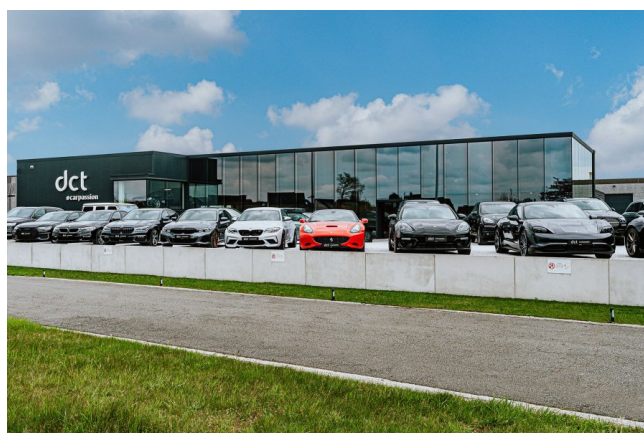

BMW M2 COUPÉ

3.0 SUNROOF SHADOW MEMORY PRIVACY

€ 65.900

Besuchen Sie dieses Auto unter DCT Maldegem

MALDEGEM

Industrielaan 9a
T +32 50 39 39 50
maldegem@dct.be
BTW BE 0847 915 701

SPEZIFIKATIONEN

Hersteller	BMW
Modell	M2 Coupé
Erstzulassung	01/2024
Kilometerstand	20.840 km
Kraftstoffart	Benzin
Motorleistung (kW/Pk)	338 kW / 459 Pk
Hubraum	2993 cc
Übertragung	Automatik (8)
Körperstil	Coupé
Farbe	Schwarz metallic
Mehrwertsteuerfrei	Nein
Preis	€ 65.900

Möchten Sie dieses Auto in einer anderen Farbe oder Konfiguration? Lassen Sie es uns wissen und wir werden nach dem richtigen Match suchen!

HÖHEPUNKTE

ADDRESS - 9990 MALDEGEM - INDUSTRIELAAN 9a - BELGIUM - +32 50 39 39 50***

- Belgian Car/ First Owner
- Saphir Black/ Leather Black
- 1MB M Drive Pro
- 2T4 M sport dif
- 2TB Sport automatic gearbox
- 2VF Adaptive M suspension
- 302 Alarm System
- 3M5 M compound brakes red
- 3MF M shadow lights
- 403 Panoramic sunroof
- 420 Privacy glass
- 459 Electric seat with Memory
- 494 Heated seats
- 4GQ M safety belts
- 4UR Ambient Light
- 508 Park Distance Control
- 534 Digital Climate control 4 zone
- 544 Cruise control
- 552 Adaptive Led Headlights
- 654 DAB Tuner
- 676 Hifi Speakers
- 6C4 Connected Pack Professional
- 6NX Wireless charging
- 6U2 BMW Live Cockpit Plus
- 6WC Wide Screen Display
- 712 M Sportseats
- 760 M Shadow Line
- 7M9 M shadow line extended