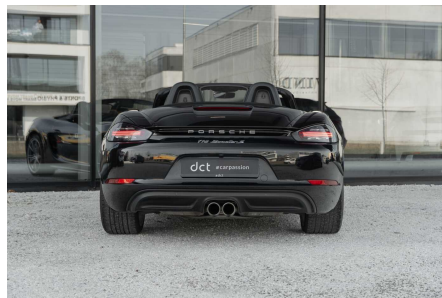

PORSCHE 718

S SPORTCHRONO PARKASSIST CRUISECONTROL

€ 58.900

Besuchen Sie dieses Auto unter DCT Wielsbeke

WIELSBEKE

Ooigemstraat 6

T +32 56 44 33 33

wielsbeke@dct.be

BTW BE 0479 929 967

SPEZIFIKATIONEN

Hersteller	Porsche
Modell	718
Erstzulassung	07/2016
Kilometerstand	59.987 km
Kraftstoffart	Benzin
Motorleistung (kW/Pk)	257 kW / 349 Pk
Hubraum	2497 cc
CO2-Emissionen	167 g/km
Übertragung	Automatik (7)
Körperstil	Cabrio
Farbe	Schwarz metallic
Mehrwertsteuerfrei	Nein
Preis	€ 58.900

Möchten Sie dieses Auto in einer anderen Farbe oder Konfiguration? Lassen Sie es uns wissen und wir werden nach dem richtigen Match suchen!

HÖHEPUNKTE

- Porsche Boxster S - Sport Chrono ParkAssist Cruise Control
- 2T Deep Black Metallic
- 4C Black hood
- Black leather interior with sports seats
-
- 250 Porsche Doppelkupplung (PDK)
- 342 Seat heating
- 433 20-inch Carrera S wheels
- 454 Cruise control
- 573 Automatic air conditioning
- 583 Smoker's package
- 630 Light Design Package
- 638 ParkAssist front and rear including camera
- 658 Power steering plus
- 7UG Porsche Communication Management (PCM) INCL. navigation module
- 810 Floor mats
- IV2 Porsche Connect Plus
- P04 Sports seats plus (2-way adjustable, electric)
- P13 Auto-dimming interior/exterior mirrors with integrated rain sensor
- QR5 Sport Chrono Package
- Private Car - NO VAT Refundable