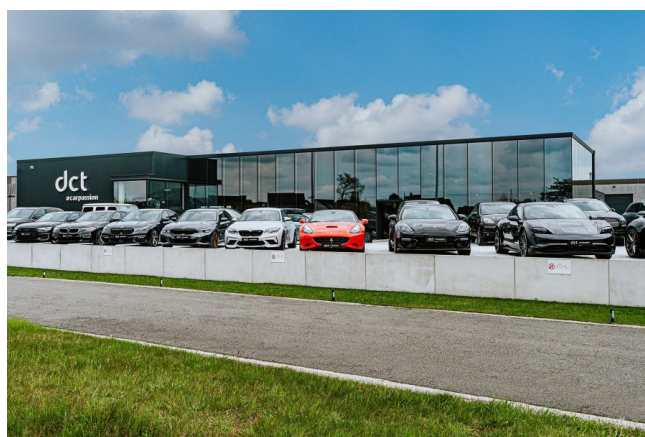

PORSCHE PANAMERA

4 HYBR SPORTEXHAUST BOSE MATRIX HEAD UP KEYLESS

€ 120.900

Besuchen Sie dieses Auto unter DCT Maldegem

MALDEGEM

Industrielaan 9a
T +32 50 39 39 50
maldegem@dct.be
BTW BE 0847 915 701

SPEZIFIKATIONEN

Hersteller	Porsche
Modell	Panamera
Erstzulassung	06/2024
Kilometerstand	28.759 km
Kraftstoffart	Elektro / Benzin
Motorleistung (kW/Pk)	346 kW / 470 Pk
Hubraum	2894 cc
Übertragung	Automatik (9)
Körperstil	Limousine
Farbe	Grau solid
Mehrwertsteuerfrei	Ja
Preis	€ 120.900