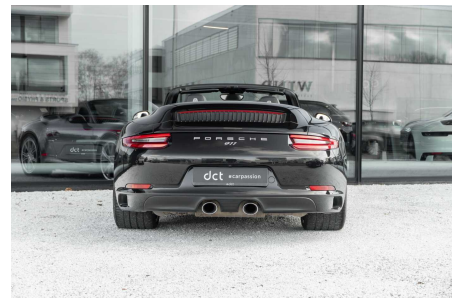

## PORSCHE 991

C2 CABRIO 14 WAYSEATS SPORTEXHAUST BOSE PDK

€ 89.900

**Besuchen Sie dieses Auto unter DCT Wielsbeke**

## SPEZIFIKATIONEN

<b>Hersteller</b>	Porsche
<b>Modell</b>	991
<b>Erstzulassung</b>	02/2017
<b>Kilometerstand</b>	90.802 km
<b>Kraftstoffart</b>	Benzin
<b>Motorleistung (kW/Pk)</b>	272 kW / 369 Pk
<b>Hubraum</b>	2981 cc
<b>CO2-Emissionen</b>	195 g/km
<b>Übertragung</b>	Automatik (7)
<b>Körperstil</b>	Cabrio
<b>Farbe</b>	Schwarz metallic
<b>Mehrwertsteuerfrei</b>	Nein
<b>Preis</b>	€ 89.900