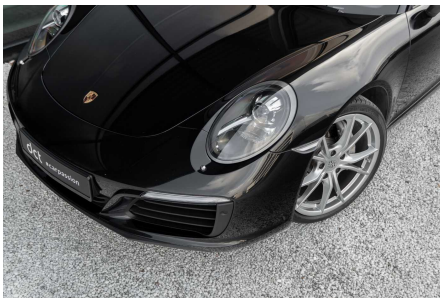

## PORSCHE 991

C2 CABRIO 14 WAYSEATS SPORTEXHAUST BOSE PDK

€ 89.900

**Besuchen Sie dieses Auto unter DCT Wielsbeke**

## SPEZIFIKATIONEN

<b>Hersteller</b>	Porsche
<b>Modell</b>	991
<b>Erstzulassung</b>	02/2017
<b>Kilometerstand</b>	90.802 km
<b>Kraftstoffart</b>	Benzin
<b>Motorleistung (kW/Pk)</b>	272 kW / 369 Pk
<b>Hubraum</b>	2981 cc
<b>CO2-Emissionen</b>	195 g/km
<b>Übertragung</b>	Automatik (7)
<b>Körperstil</b>	Cabrio
<b>Farbe</b>	Schwarz metallic
<b>Mehrwertsteuerfrei</b>	Nein
<b>Preis</b>	€ 89.900