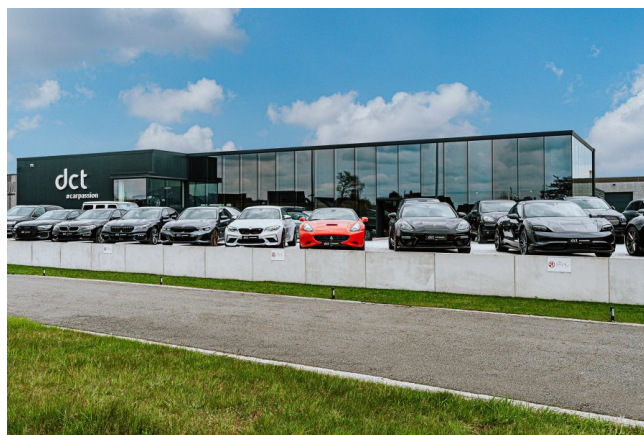

PORSCHE 911

T 2.2 MATCHING NUMBERS

€ 87.900

Besuchen Sie dieses Auto unter DCT Maldegem

MALDEGEM

Industrielaan 9a
T +32 50 39 39 50
maldegem@dct.be
BTW BE 0847 915 701

SPEZIFIKATIONEN

Hersteller	Porsche
Modell	911
Erstzulassung	01/1971
Kilometerstand	89.114 km
Kraftstoffart	Benzin
Motorleistung (kW/Pk)	92 kW / 125 Pk
Hubraum	2195 cc
Übertragung	Handschaltung
Körperstil	Coupé
Farbe	Rot solid
Mehrwertsteuerfrei	Nein
Preis	€ 87.900

HÖHEPUNKTE

- **MATCHING NUMBERS**
-
- **CERTIFICATE OF AUTHENTICITY**
-
- **BAHIA RED / 13**
- **BEIGE / TAN LEATHER / 31**
-
- **US Delivery**
- **ODO Metre: 89114 miles**
-
- **INVOICES AVAILABLE**

Möchten Sie dieses Auto in einer anderen Farbe oder Konfiguration? Lassen Sie es uns wissen und wir werden nach dem richtigen Match suchen!