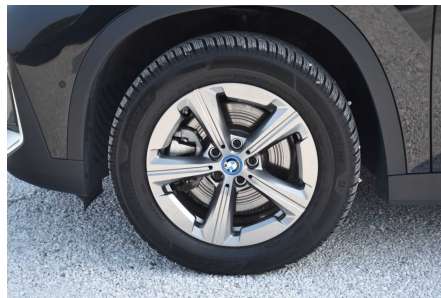

BMW X1

XDRIVE25E HYBRIDE ACC LED

€ 39.900

Besuchen Sie dieses Auto unter DCT Maldegem

MALDEGEM

Industrielaan 9a
T +32 50 39 39 50
maldegem@dct.be
BTW BE 0847 915 701

SPEZIFIKATIONEN

Hersteller	BMW
Modell	X1
Erstzulassung	03/2024
Kilometerstand	23.272 km
Kraftstoffart	Elektro / Benzin
Motorleistung (kW/Pk)	162 kW / 220 Pk
Hubraum	1499 cc
Übertragung	Automatik (7)
Körperstil	Geländewagen/SUV
Farbe	Schwarz metallic
Mehrwertsteuerfrei	Ja
Preis	€ 39.900

Möchten Sie dieses Auto in einer anderen Farbe oder Konfiguration? Lassen Sie es uns wissen und wir werden nach dem richtigen Match suchen!

HÖHEPUNKTE

- BMW xDrive
- Servotronic
- Rearview camera
- Active Park Distance Control
- Pedestrian protection
- Adaptive Cruise Control
- Active Ride control
- LED Headlights
- BMW Curved Display (Instrument Display 10.25" en Control Touch Display 10.70")
- BMW Live Cockpit Navigation Plus
- ConnectedDrive Services
- DAB-tuner
- USB-C
- Widescreen display
- 2-Zone Climate Control
- Leather Steering Wheel
- Ambient Interior Light
- Electrical Tailgate
- Active Guard: Botswaarschuwing en City Braking Function
- Intelligent Emergency Call - eCall